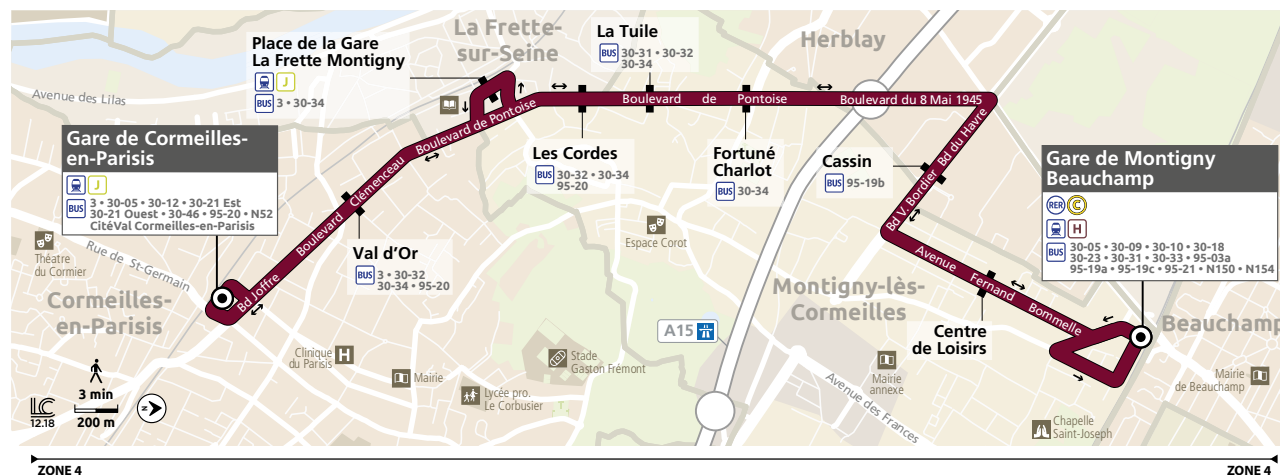

**BUS 30-38** 

Horaires valables toute l'année  
sauf juillet et août

**MONTIGNY-LÈS-CORMEILLES**

**HERBLAY**

**LA FRETTE-SUR-SEINE**

**CORMEILLES-EN-PARISIS**

Réédition octobre 2021

**BUS 30-38**  **MONTIGNY-LÈS-CORMEILLES ↔ CORMEILLES-EN-PARISIS**