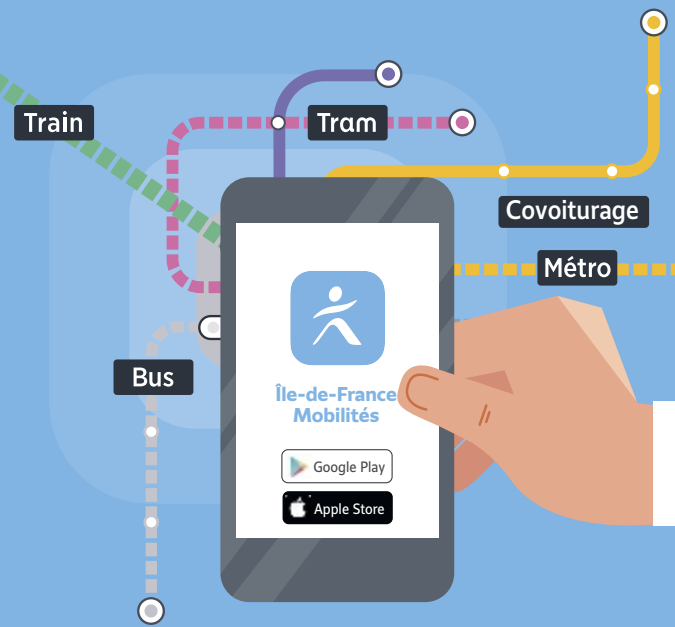

**Points de vente**

La liste des dépositaires est disponible sur le site [www.cars-lacroix.fr](http://www.cars-lacroix.fr)

Les horaires ne sont donnés qu'à titre indicatif en raison des difficultés de circulation.

Les arrêts étant facultatifs, faire signe au conducteur pour obtenir l'arrêt du véhicule.

Itinéraires, horaires, rechargement de votre passe Navigo et info trafic : déplacez vous en toute simplicité avec l'application Île-de-France Mobilités