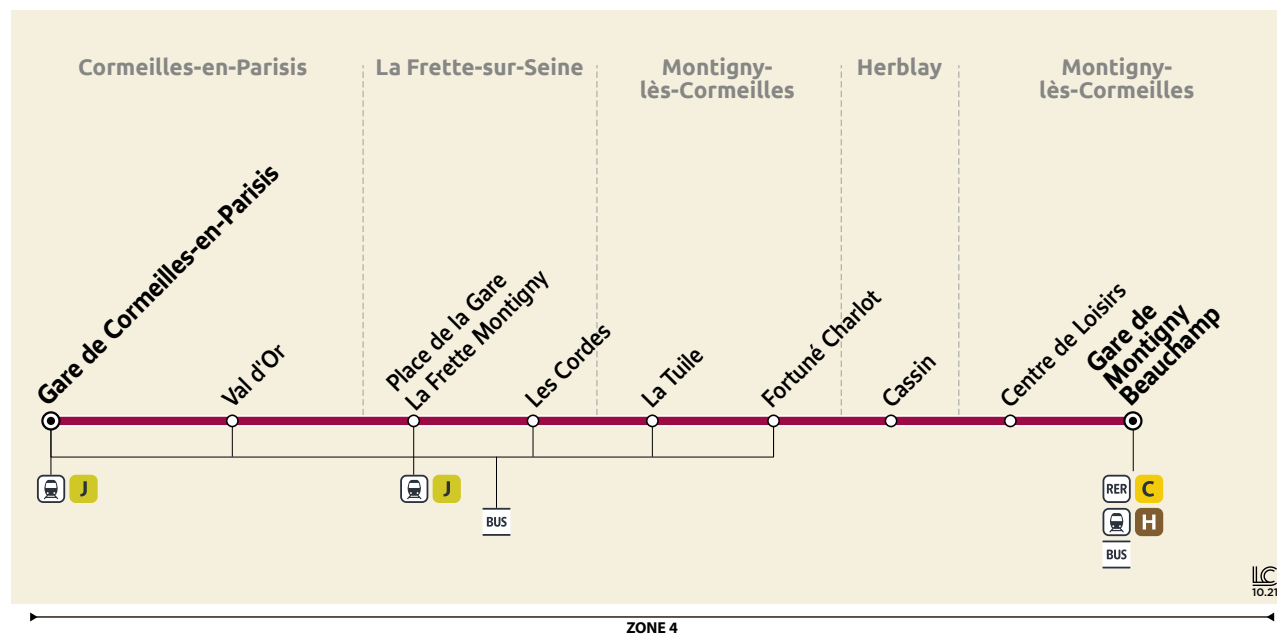

Points de vente

La liste des dépositaires est disponible sur le site www.cars-lacroix.fr

Les horaires ne sont donnés qu'à titre indicatif en raison des difficultés de circulation.

Les arrêts étant facultatifs, faire signe au conducteur pour obtenir l'arrêt du véhicule.