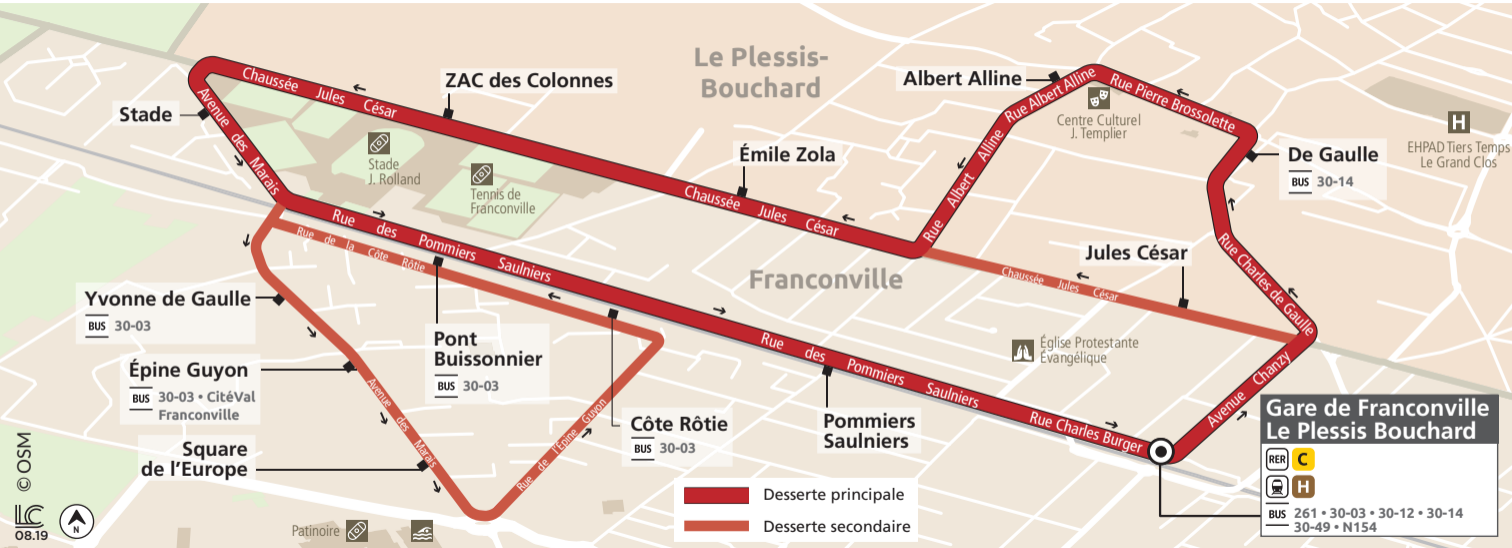

BUS 30-37 GARE DE FRANCONVILLE LE PLESSIS-BOUCHARD (boucles)

© OSM

08.19

ZONE 4

ZONE 4