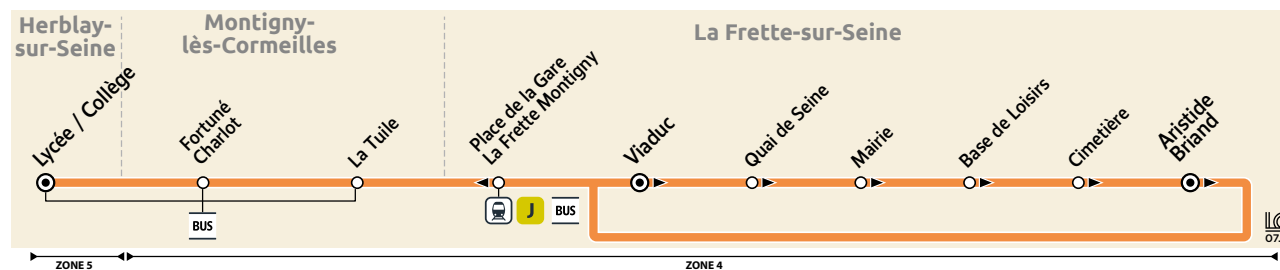

Les différents supports pour vos titres de transport

Via l'application Île-de-France Mobilités

Passé Navigo Easy
En gare, stations, commerces de proximité...

Passé Navigo
Sur internet depuis votre espace personnel, ou en gare et en station

Plus d'informations sur iledefrance-mobilités.fr/titres-et-tarifs