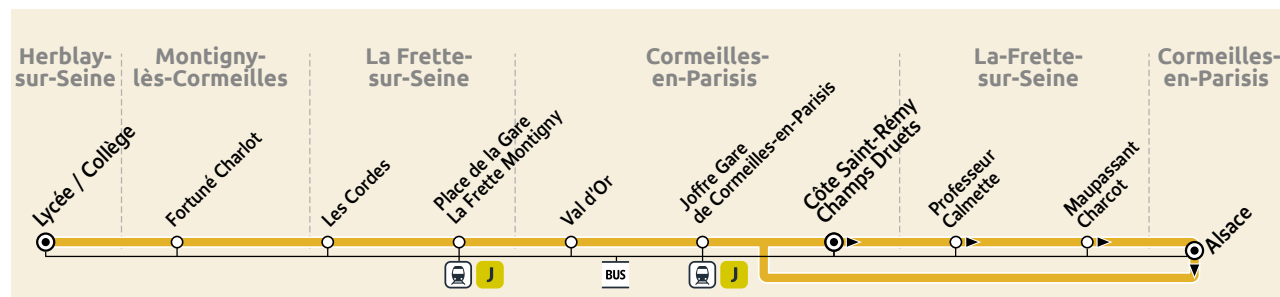

Les différents supports pour vos titres de transport

Via l'application Île-de-France Mobilités

Passé Navigo Easy
En gare, stations, commerces de proximité...

Passé Navigo
Sur internet depuis votre espace personnel, ou en gare et en station

Plus d'informations sur iledefrance-mobilités.fr/titres-et-tarifs