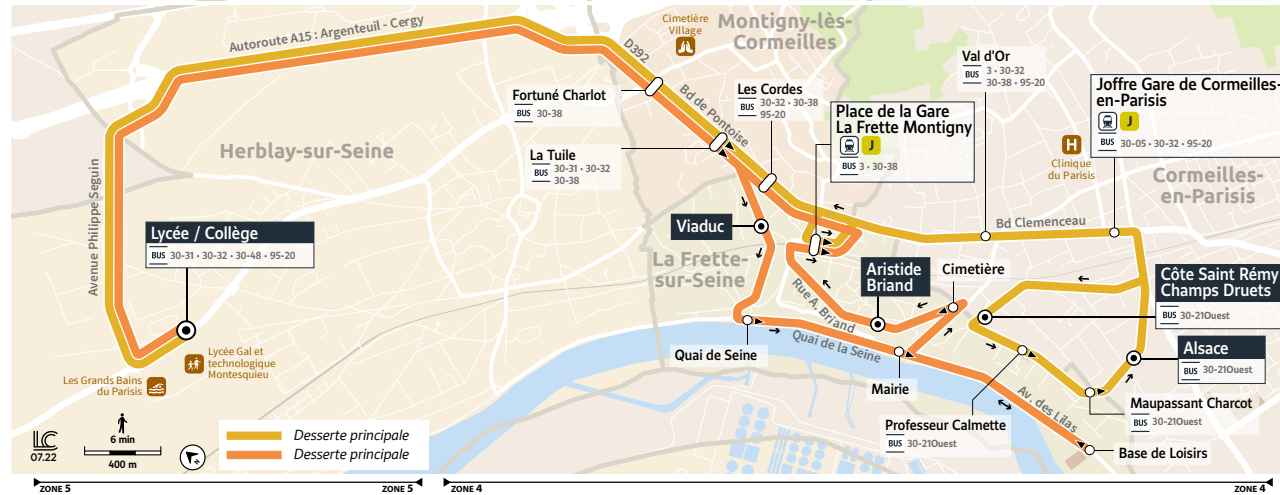

**BUS** 30-34  
30-34

Horaires valables toute l'année  
sauf les vacances scolaires

**LA FRETTE-SUR-SEINE**

**HERBLAY-SUR-SEINE**

Réédition septembre 2023

**BUS 30-34 30-34 LA FRETTE-SUR-SEINE ↔ HERBLAY-SUR-SEINE**