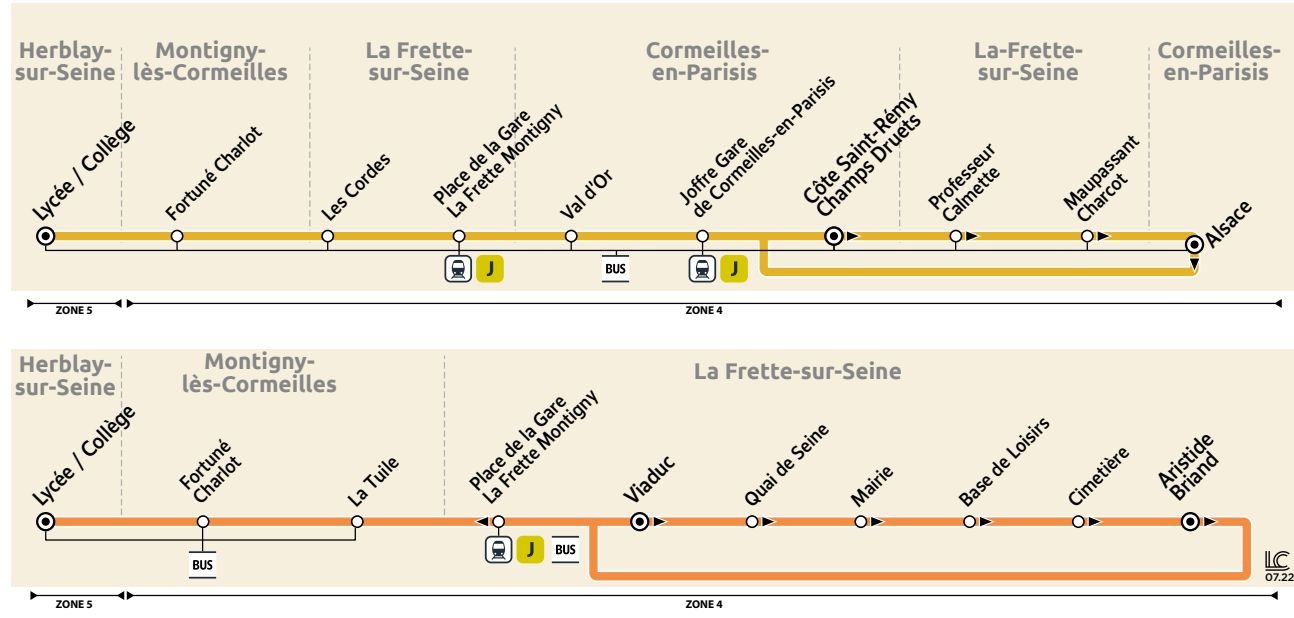

Informations pratiques & points de vente

Contact Points de vente

01 30 40 56 56
www.cars-lacroix.fr
Cars Lacroix
53/55 Chaussée Jules César
95250 BEAUCHAMP
membre de l'association Optile

La liste des dépositaires est disponible sur le site www.cars-lacroix.fr

Les horaires ne sont donnés qu'à titre indicatif en raison des difficultés de circulation.
Les arrêts étant facultatifs, faire signe au conducteur pour obtenir l'arrêt du véhicule.