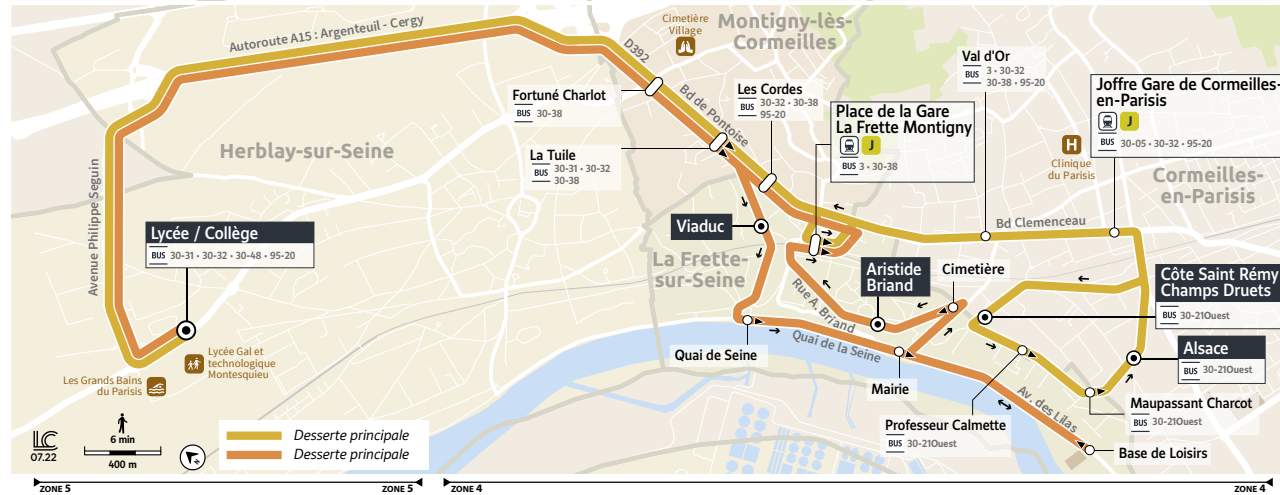

BUS 30-34
30-34

Horaires valables toute l'année
sauf les vacances scolaires

LA FRETTE-SUR-SEINE

HERBLAY-SUR-SEINE

Nouveaux horaires
à compter du 1^{er} septembre 2022

BUS 30-34 30-34 **LA FRETTE-SUR-SEINE** ↔ **HERBLAY-SUR-SEINE**