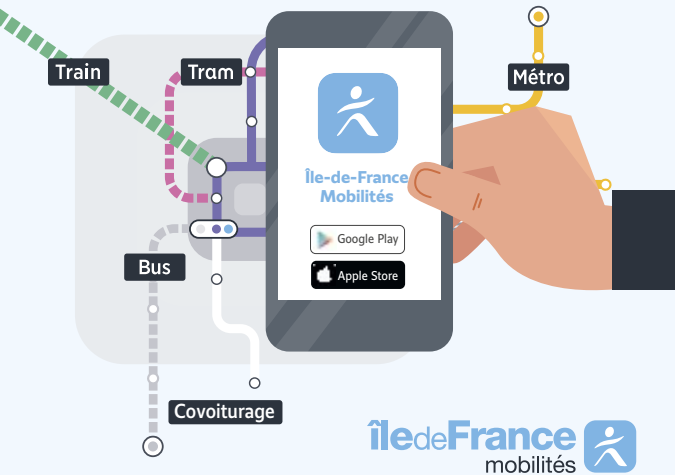

Itinéraires, horaires, rechargement de votre passe Navigo et info trafic :

déplacez vous en toute simplicité avec l'application Île-de-France Mobilités