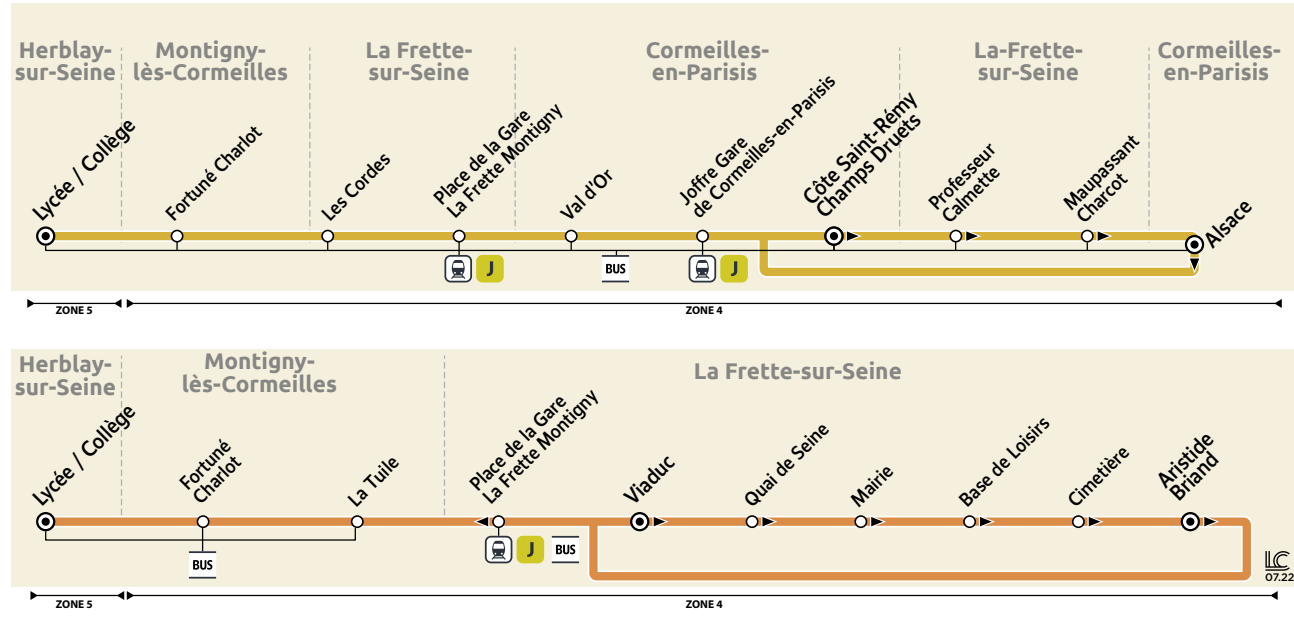

BUS 30-34
30-34

Horaires valables toute l'année
sauf les vacances scolaires

LA FRETTE-SUR-SEINE

HERBLAY-SUR-SEINE

Nouveaux horaires
à compter du 1^{er} septembre 2022

BUS 30-34 30-34 **LA FRETTE-SUR-SEINE** ↔ **HERBLAY-SUR-SEINE**

Passé Navigo
Sur internet depuis votre espace personnel, ou en gare et en station

Plus d'informations sur
iledefrance-mobilités.fr/titres-et-tarifs

Informations pratiques & points de vente

Contact **Points de vente**

01 30 40 56 56
www.cars-lacroix.fr
Cars Lacroix
53/55 Chaussée Jules César
95250 BEAUCHAMP
membre de l'association Optile

La liste des dépositaires est disponible sur le site www.cars-lacroix.fr

Les horaires ne sont donnés qu'à titre indicatif en raison des difficultés de circulation.
Les arrêts étant facultatifs, faire signe au conducteur pour obtenir l'arrêt du véhicule.

Création: Île de France Mobilités - Exécution: graphibus.fr - 225643 - 07/2022

Itinéraires, horaires, rechargement de votre passe Navigo et info trafic :

déplacez vous en toute simplicité avec l'application Île-de-France Mobilités