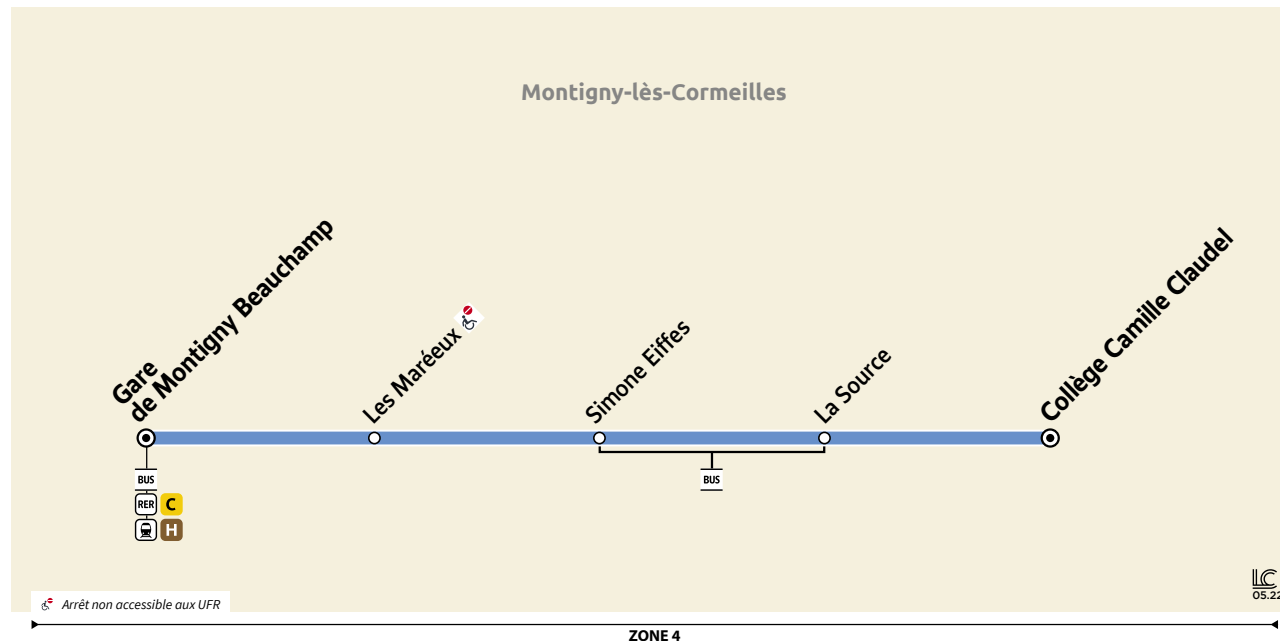

Points de vente

La liste des dépositaires est disponible
sur le site www.cars-lacroix.fr

Les horaires ne sont donnés qu'à titre
indicatif en raison des difficultés de
circulation.

Les arrêts étant facultatifs, faire signe
au conducteur pour obtenir l'arrêt du
véhicule.

Création: Île de France Mobilités - Exécution: graphibus.fr - 225643 - 07/2022