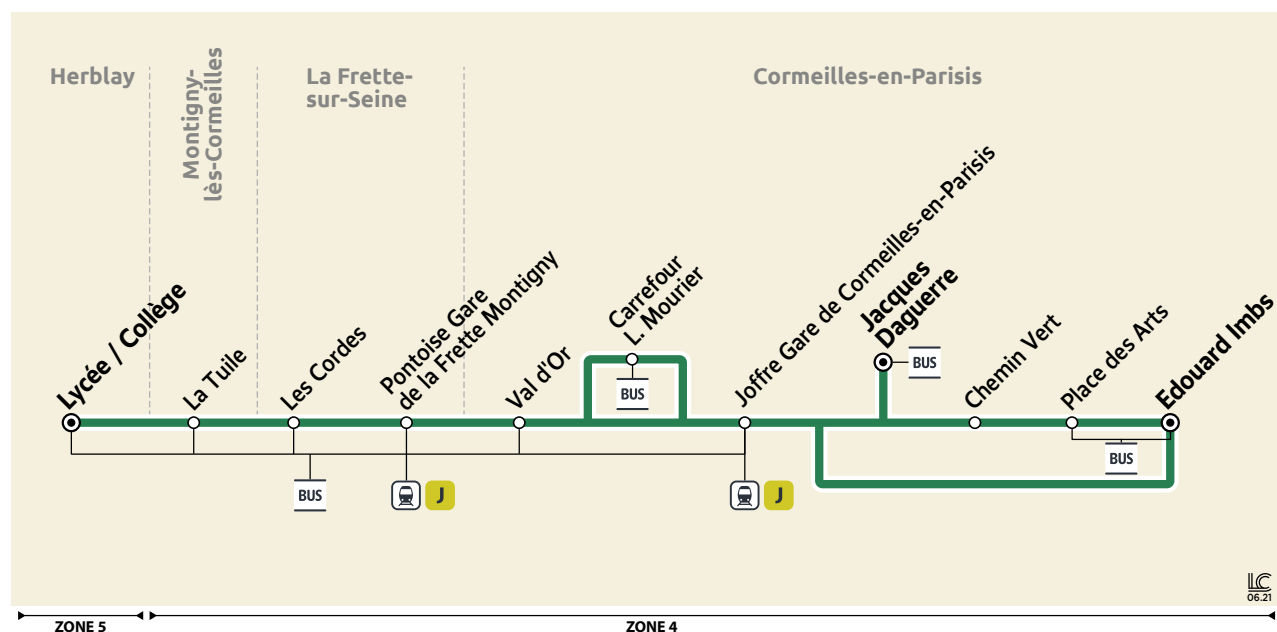

Points de vente

La liste des dépositaires est disponible sur le site www.cars-lacroix.fr

Les horaires ne sont donnés qu'à titre indicatif en raison des difficultés de circulation.

Les arrêts étant facultatifs, faire signe au conducteur pour obtenir l'arrêt du véhicule.