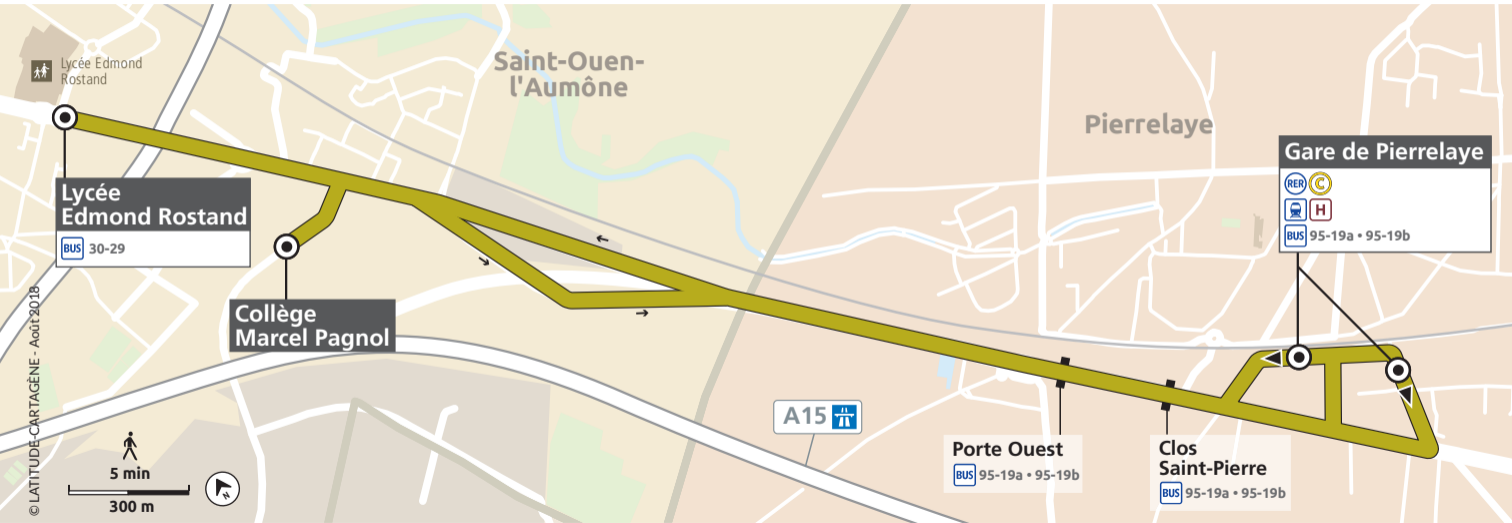

Bus

30-28

SAINT-OUEN-L'AUMÔNE COLLÈGE MARCEL PAGNOL ↔ LYCÉE EDMOND ROSTAND ↔ PIERRELAYE

ZONE 5

ZONE 5