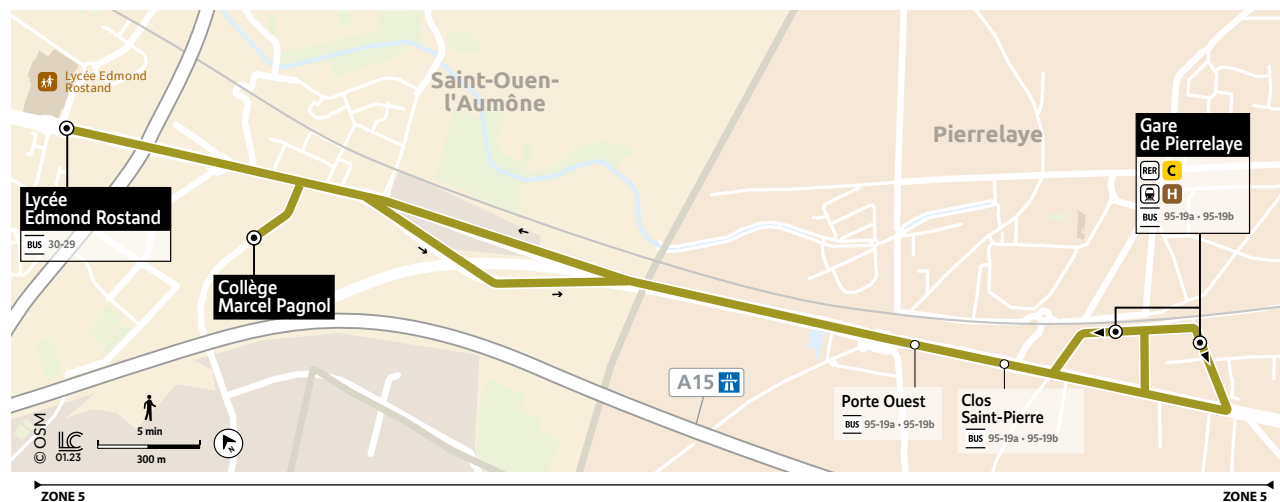

SAINT-OUEN-L'AUMÔNE

PIERRELAYE

Horaires valables toute l'année  
sauf les vacances scolaires

30-28

BUS

BUS

30-28

PIERRELAYE ↔ SAINT-OUEN-L'AUMÔNE

**Titres de transport acceptés dans le bus**  
à valider à chaque voyage sur le réseau

**Les forfaits Navigo**

**Pour tous**  
Navigo Annuel  
Navigo Mois/Semaine/Jour

**Jeunes**  
Imagine R Étudiant, Scolaire, Junior  
Navigo Jeunes week-end