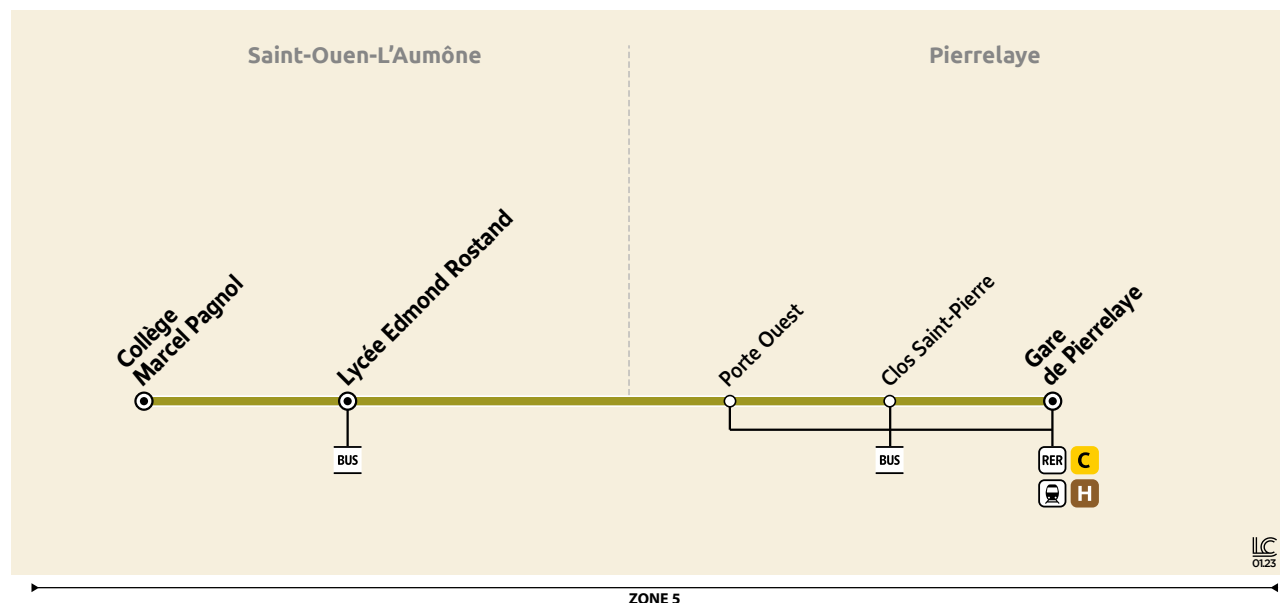

SAINT-OUEN-L'AUMÔNE

PIERRELAYE

Horaires valables toute l'année  
sauf les vacances scolaires

30-28

BUS

BUS

30-28

PIERRELAYE ↔ SAINT-OUEN-L'AUMÔNE