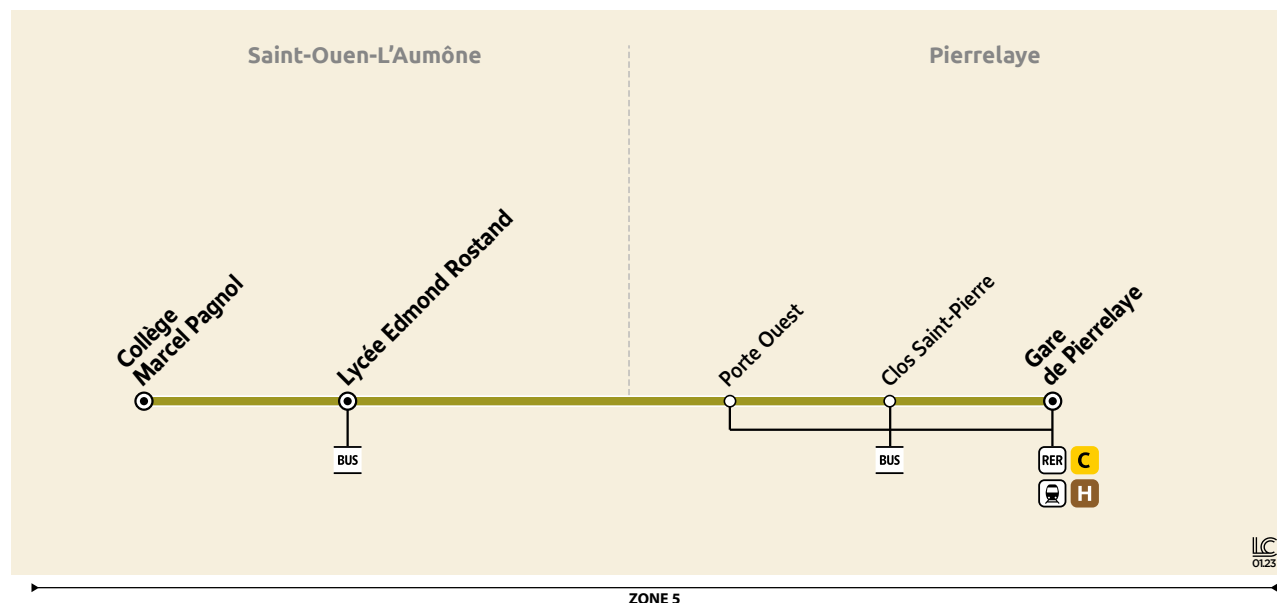

Points de vente

La liste des dépositaires est disponible
sur le site www.cars-lacroix.fr

Les horaires ne sont donnés qu'à titre
indicatif en raison des difficultés de
circulation.

Les arrêts étant facultatifs, faire signe
au conducteur pour obtenir l'arrêt du
véhicule.