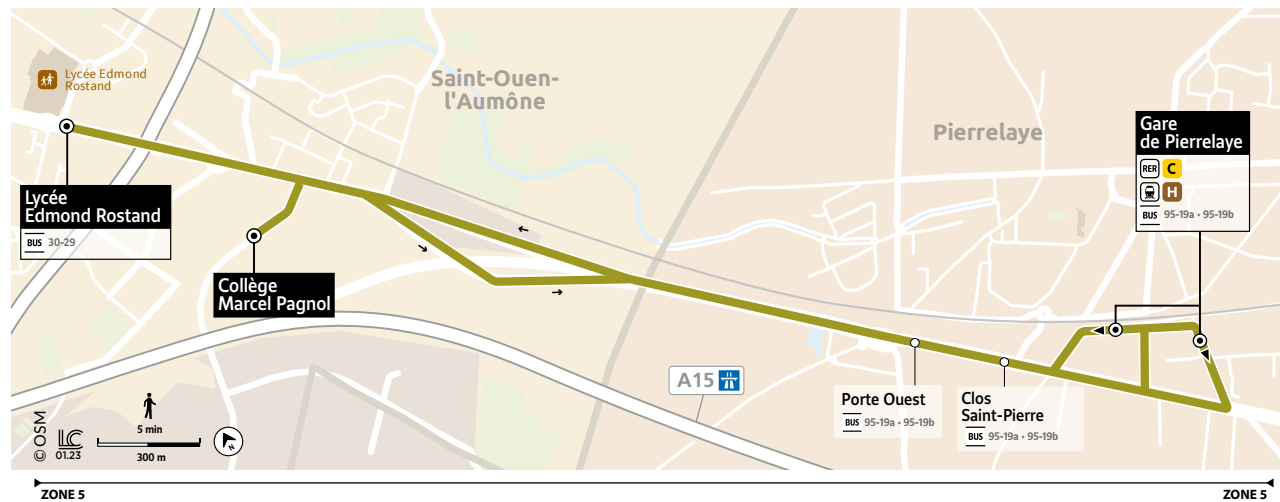

BUS 30-28

Horaires valables toute l'année
sauf les vacances scolaires

PIERRELAYE

SAINT-OUEN-L'AUMÔNE

Rédition février 2023

BUS 30-28 PIERRELAYE ↔ SAINT-OUEN-L'AUMÔNE

Titres de transport
acceptés dans le bus
à valider à chaque voyage
sur le réseau