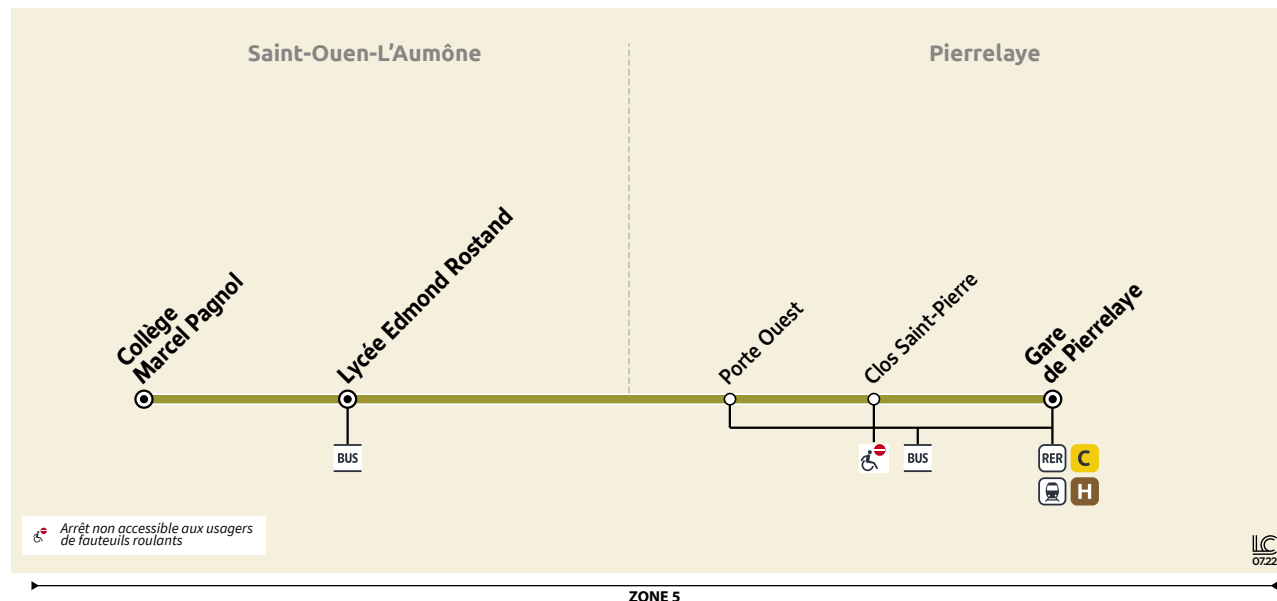

Points de vente

La liste des dépositaires est disponible sur le site www.cars-lacroix.fr

Les horaires ne sont donnés qu'à titre indicatif en raison des difficultés de circulation.

Les arrêts étant facultatifs, faire signe au conducteur pour obtenir l'arrêt du véhicule.