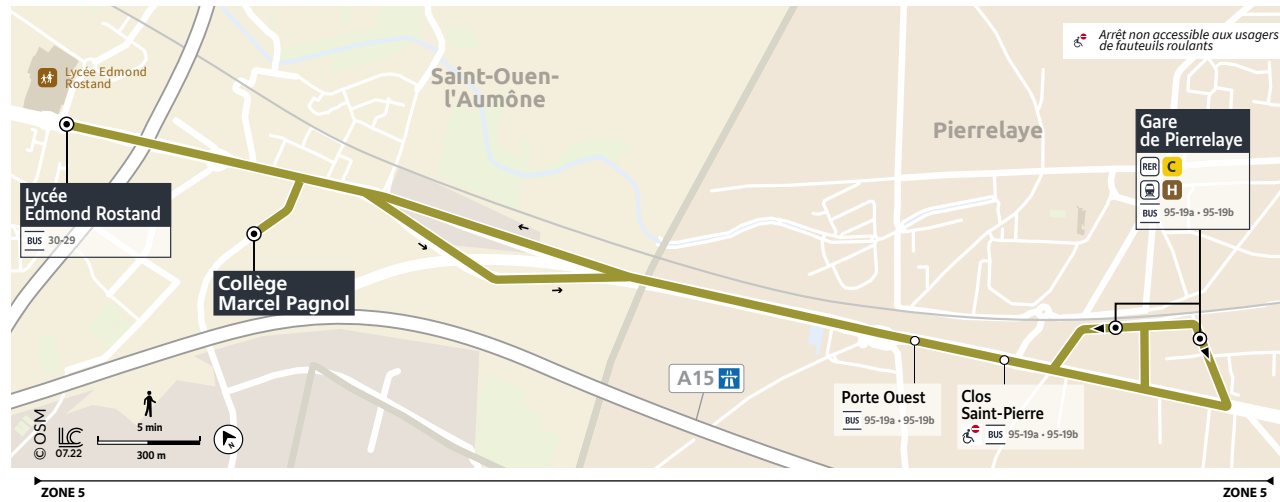

BUS

30-28

Horaires valables toute l'année
sauf les vacances scolaires

PIERRELAYE

SAINT-OUEN-L'AUMÔNE

Rédition septembre 2022

BUS

30-28

SAINT-OUEN-L'AUMÔNE ↔ PIERRELAYE

Titres de transport acceptés dans le bus
à valider à chaque voyage sur le réseau

Les forfaits Navigo

Pour tous
Navigo Annuel
Navigo Mois/Semaine/Jour

Jeunes
Imagine R Étudiant, Scolaire, Junior
Navigo Jeunes week-end