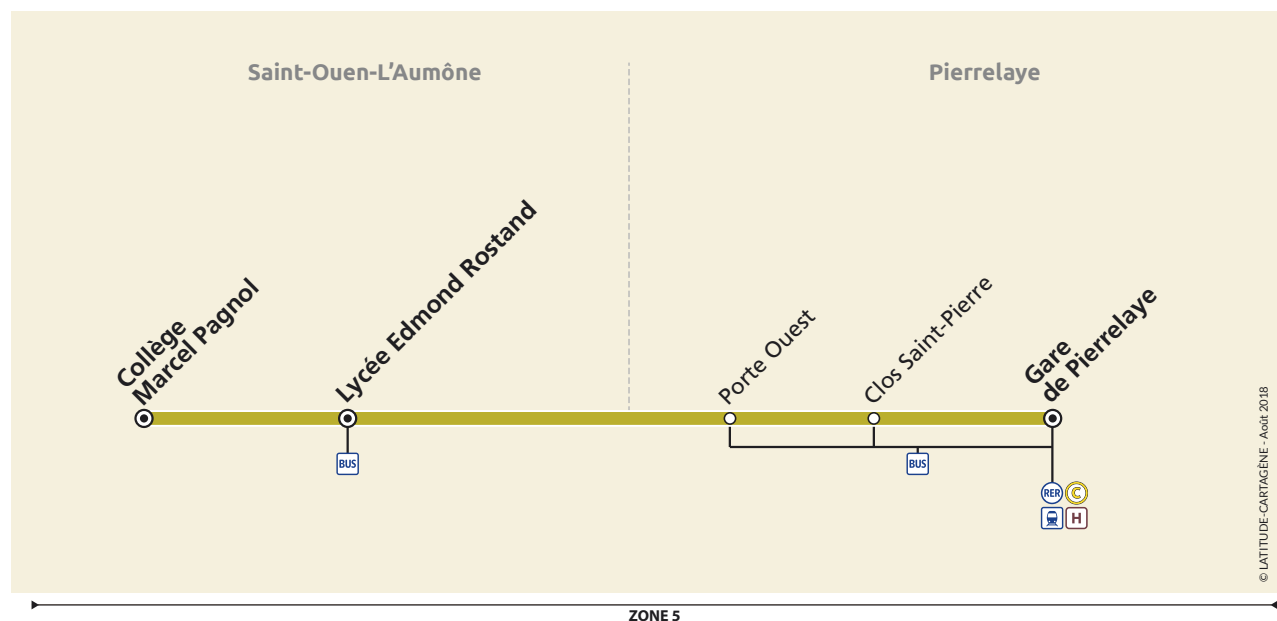

Bus 30-28 SAINT-OUEN-L'AUMÔNE COLLÈGE MARCEL PAGNOL ↔ LYCÉE EDMOND ROSTAND ↔ PIERRELAYE

Forfaits & tickets à valider à chaque voyage

navigo un service

Les forfaits Navigo

Pour tous

Navigo annuel
Navigo mois
Navigo semaine

Jeunes

Imagine R Étudiant
Imagine R Scolaire
Gratuité Jeunes en insertion

Tarifs réduits et gratuité

Navigo gratuité
Navigo Solidarité mois
Navigo Solidarité semaine
Améthyste

Commandez et rechargez votre passe Navigo selon vos besoins et votre profil sur navigo.fr, aux guichets et dans les agences des transporteurs (RATP, SNCF, Optile).

Les tickets

Disponibles en gares, stations et agences :

Ticket t+

À l'unité ou en carnet de 10 tickets, tarif réduit (valable pour les 4 à 10 ans, les titulaires de la carte Famille Nombreuse et Navigo Solidarité)

Mobilis

Un ticket journalier pour voyager à volonté dans les zones tarifaires choisies

Paris Visite

Un ticket pour voyager à volonté dans les zones tarifaires choisies pendant 1,2,3 ou 5 jours

Ticket Jeunes week-end

Un ticket journalier pour voyager à volonté dans les zones tarifaires choisies pour les moins de 26 ans

Ticket d'accès à bord

À l'unité, valable pour un trajet en bus