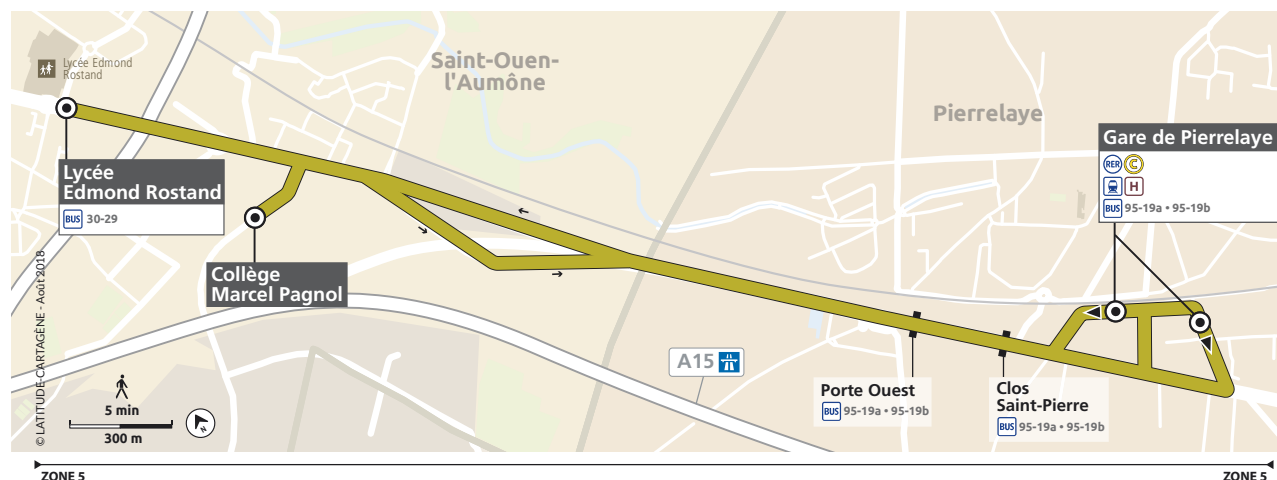

Bus 30-28

Horaires valables toute l'année

PIERRELAYE ↔ SAINT-OUEN-L'AUMÔNE

→ Pierrelaye
→ Saint-Ouen-L'Aumône

ℹ Réédition septembre 2018

Informations pratiques & points de vente

Contact

01 30 40 56 56
www.cars-lacroix.fr
Cars Lacroix
53/55 Chaussée
Jules César
95250 BEAUCHAMP
membre de l'association Optile

Points de vente

La liste des dépositaires est disponible sur le site www.cars-lacroix.fr

Les horaires ne sont donnés qu'à titre indicatif en raison des difficultés de circulation.

Les arrêts étant facultatifs, faire signe au conducteur pour obtenir l'arrêt du véhicule.

Bus 30-28 SAINT-OUEN-L'AUMÔNE COLLÈGE MARCEL PAGNOL ↔ LYCÉE EDMOND ROSTAND ↔ PIERRELAYE