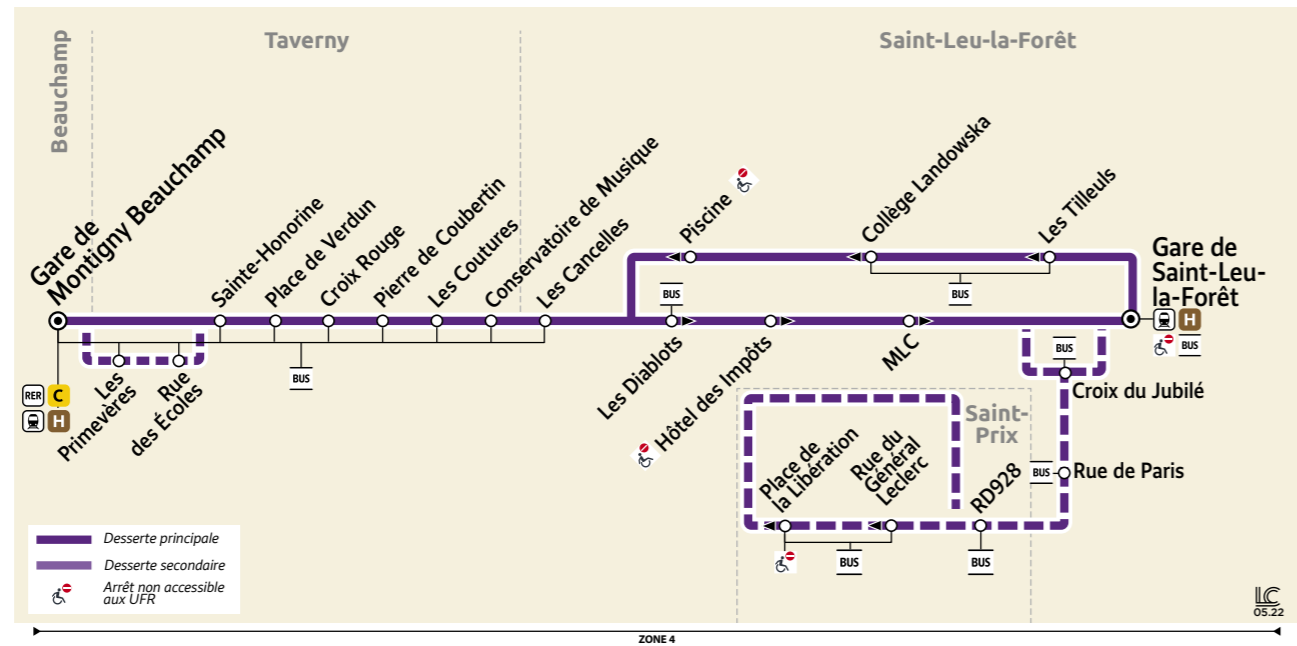

Création: Île de France Mobilités - Exécution: graphibus.fr - 275643 - 07/2022