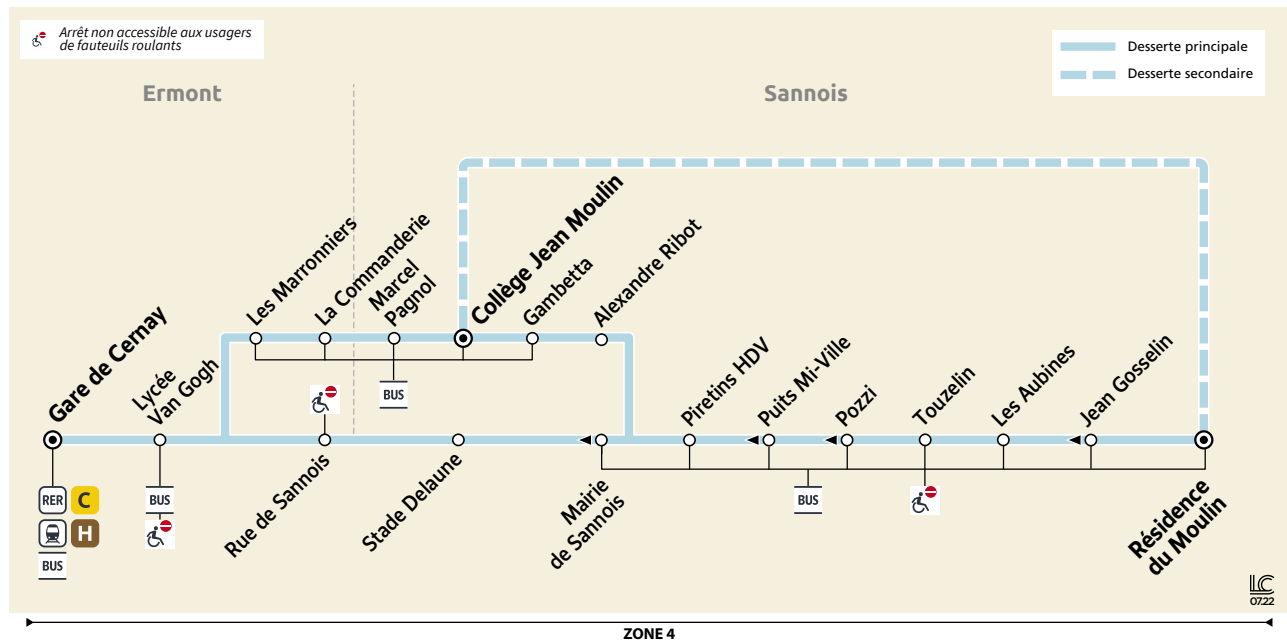

PAS DE MONNAIE ?
Pour acheter votre ticket par SMS*

Envoyer VAL au 93100

1 SMS = 1 TICKET BUS

2€ + coût éventuel du SMS pour les abonnements mobiles ne comprenant pas les SMS illimités (prix du ticket débité sur votre facture téléphonique)

Valable 1 heure sans correspondance
Service disponible avec les opérateurs Bouygues Telecom, Orange, SFR et Free