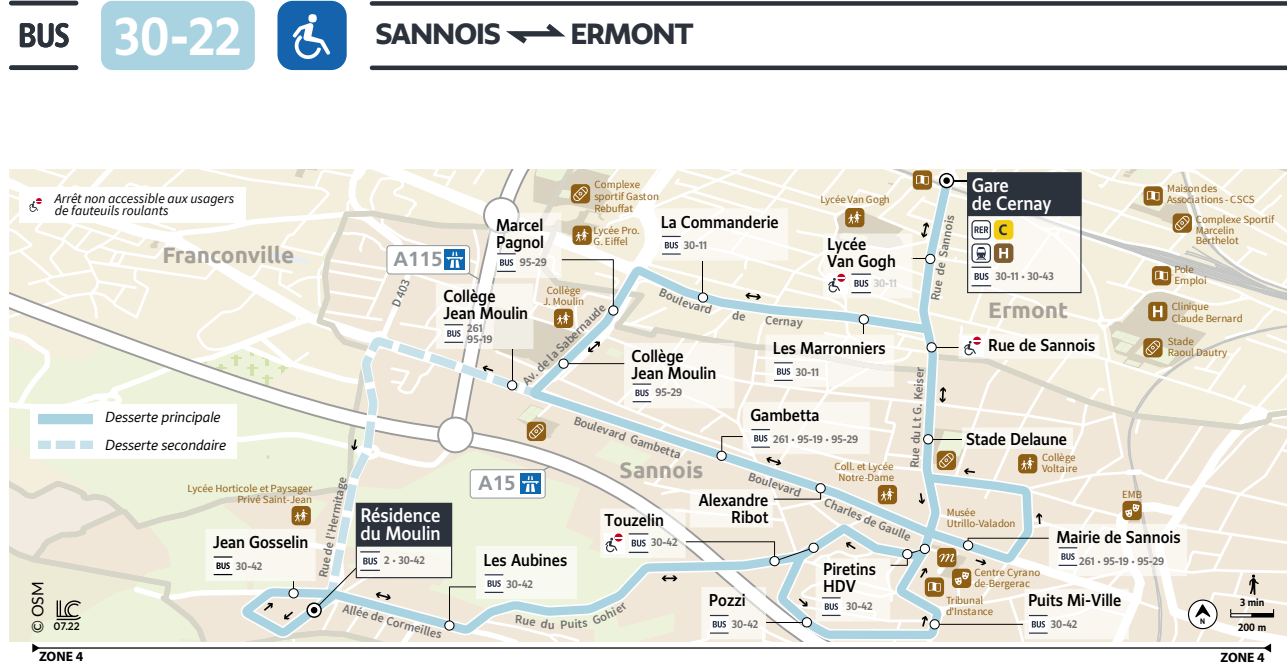

Horaires valables toute l'année

SANNOIS

ERMONT

Réédition septembre 2022

Du lundi au vendredi

		1																	
SANNOIS	Résidence du Moulin	06:10	06:45	07:20	07:25	08:25	08:25	09:20	09:30	10:15	11:45	13:05	13:50	14:45	16:25	17:25	18:20	18:55	19:30
	Jean Gosselin	06:11	06:46	07:21	07:26	08:26	08:26	09:21	09:31	10:16	11:46	13:06	13:51	14:46	16:26	17:26	18:21	18:56	19:31
	Les Aubines	06:12	06:47	07:22	07:27	08:27	08:27	09:22	09:32	10:17	11:47	13:07	13:52	14:47	16:27	17:27	18:22	18:57	19:32
	Touzelin	06:14	06:49	07:24	07:29	08:29	08:29	09:24	09:34	10:19	11:49	13:09	13:54	14:49	16:29	17:29	18:24	18:59	19:34
	Pozzi	06:16	06:52	07:26	07:31	08:31	08:31	09:26	09:36	10:21	11:51	13:11	13:56	14:51	16:31	17:32	18:27	19:02	19:37
	Puits-Mi-Ville	06:17	06:53	07:28	07:33	08:33	08:33	09:27	09:37	10:22	11:52	13:12	13:57	14:52	16:32	17:33	18:28	19:03	19:38
	Piretins / HDV	06:19	06:55	07:30	07:35	08:35	08:35	09:29	09:39	10:24	11:54	13:14	13:59	14:54	16:34	17:35	18:30	19:05	19:40
	Mairie de Sannois	06:19	06:56	-	-	-	-	09:29	-	10:24	11:54	-	13:59	14:54	16:34	17:36	18:31	19:06	19:41
	Alexandre Ribot	-	-	07:32	07:37	08:37	08:37	-	09:40	-	-	13:15	-	-	-	-	-	-	-
	Gambetta	-	-	07:33	07:38	08:38	08:38	-	09:41	-	-	13:16	-	-	-	-	-	-	-
Collège Jean Moulin	-	-	07:35	07:40	08:40	08:40	-	09:43	-	-	13:18	-	-	-	-	-	-	-	
Marcel Pagnol	-	-	07:36	-	08:41	-	-	-	-	-	13:19	-	-	-	-	-	-	-	
Stade Delaune	06:22	06:59	-	-	-	-	09:32	-	10:27	11:57	-	14:02	14:57	16:37	17:39	18:34	19:09	19:44	
ERMONT	La Commanderie	-	-	07:38	-	08:43	-	-	-	-	13:21	-	-	-	-	-	-	-	
	Rue de Sannois	06:23	07:00	-	-	-	-	09:33	-	10:28	11:58	-	14:03	14:58	16:38	17:40	18:35	19:10	19:45
	Les Marronniers	-	-	07:40	-	08:45	-	-	-	-	13:23	-	-	-	-	-	-	-	
	Lycée Van Gogh	06:24	07:01	07:41	-	08:46	-	09:34	-	10:29	11:59	13:24	14:04	14:59	16:39	17:41	18:36	19:11	19:46
Gare de Cernay	06:26	07:03	07:43	-	08:48	-	09:36	-	10:31	12:01	13:26	14:06	15:01	16:41	17:43	18:38	19:13	19:48	
SANNOIS	Résidence du Moulin	-	-	-	07:48	-	-	-	-	-	-	-	-	-	-	-	-	-	

1 : Fonctionne du lundi au vendredi en période scolaire

Le samedi Fonctionne uniquement en période scolaire

SANNOIS	Résidence du Moulin	07:25	08:30
	Jean Gosselin	07:26	08:31
	Les Aubines	07:27	08:32
	Touzelin	07:29	08:34
	Pozzi	07:31	08:36
	Puits-Mi-Ville	07:32	08:37
	Piretins / HDV	07:34	08:39
	Mairie de Sannois	07:34	08:39
	Alexandre Ribot	-	-
	Gambetta	-	-
Collège Jean Moulin	-	-	
Marcel Pagnol	-	-	
Stade Delaune	07:37	08:42	
ERMONT	La Commanderie	-	-
	Rue de Sannois	07:38	08:43
	Les Marronniers	-	-
	Lycée Van Gogh	07:39	08:44
Gare de Cernay	07:41	08:46	
SANNOIS	Résidence du Moulin	-	-

Aucun service le dimanche et les jours fériés

Informations pratiques & points de vente

Contact

01 30 40 56 56
www.cars-lacroix.fr
Cars Lacroix
53/55 Chaussée
Jules César
95250 BEAUCHAMP
membre de l'association Optile

Points de vente

La liste des dépositaires est disponible sur le site www.cars-lacroix.fr

Les horaires ne sont donnés qu'à titre indicatif en raison des difficultés de circulation. Les arrêts étant facultatifs, faire signe au conducteur pour obtenir l'arrêt du véhicule.