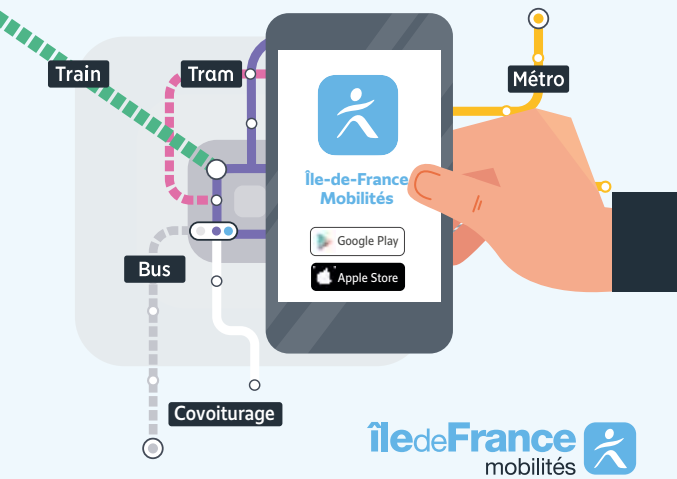

Itinéraires, horaires, rechargement de votre passe Navigo et info trafic :

déplacez vous en toute simplicité avec l'application Île-de-France Mobilités