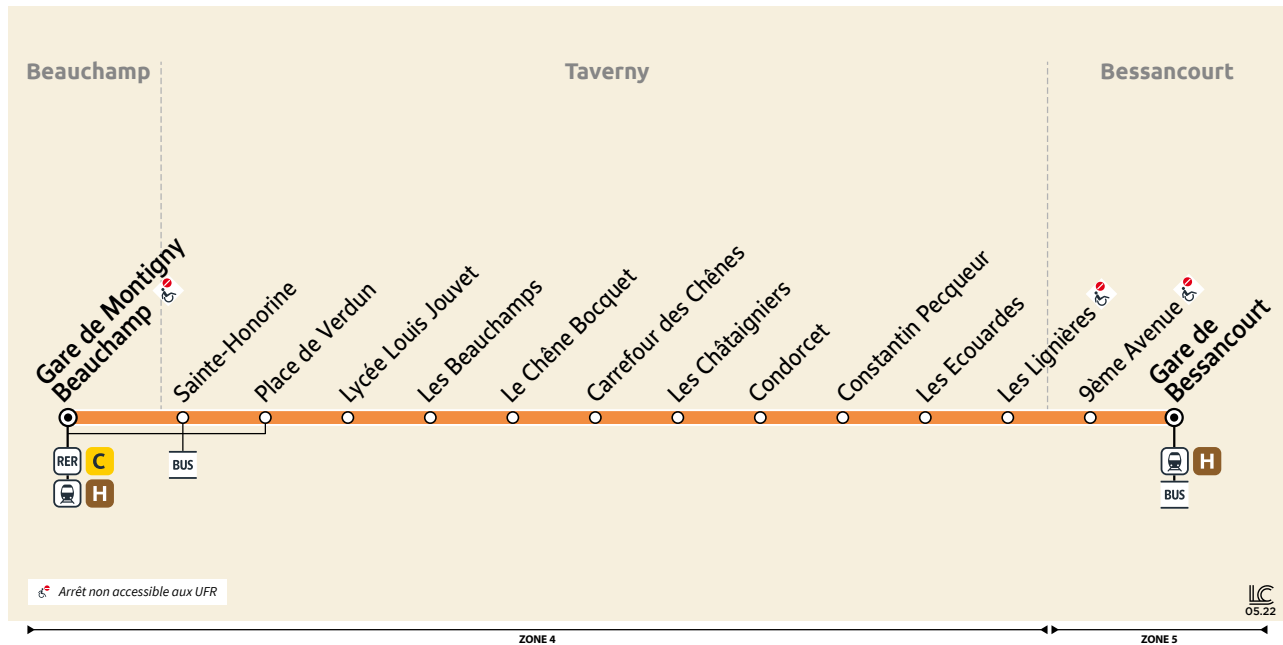

Points de vente

La liste des dépositaires est disponible sur le site www.cars-lacroix.fr

Les horaires ne sont donnés qu'à titre indicatif en raison des difficultés de circulation.
Les arrêts étant facultatifs, faire signe au conducteur pour obtenir l'arrêt du véhicule.