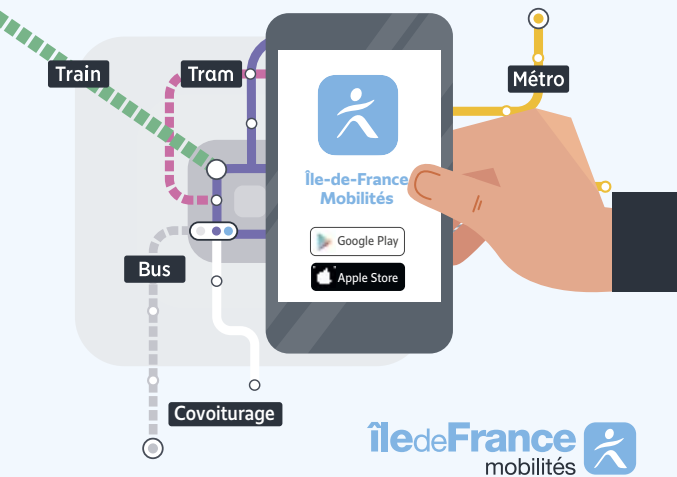

Valable 1 heure sans correspondance
 Service disponible avec les opérateurs Bouygues Telecom, Orange, SFR et Free

*Vous pouvez également acheter vos titres auprès des commerces de proximité, sur l'appli Île-de-France Mobilités, ou encore souscrire un Navigo Liberté+. Le ticket SMS est valable 1h à compter de l'envoi du SMS sur votre ligne de bus, pour un voyage sans correspondance. Achat possible avec un abonnement Bouygues Telecom, Orange, SFR ou Free (hors forfaits pro ou offres commerciales particulières). CGU consultable sur www.iledefrance-mobilités.fr/titres-et-tarifs/detail/tab-sms

déplacez vous en toute simplicité avec l'application Île-de-France Mobilités

Pour recharger votre passe Navigo, ne touchez qu'un seul écran : celui de votre téléphone.

Évitons de passer à la borne. Rechargeons avec l'application Île-de-France Mobilités.