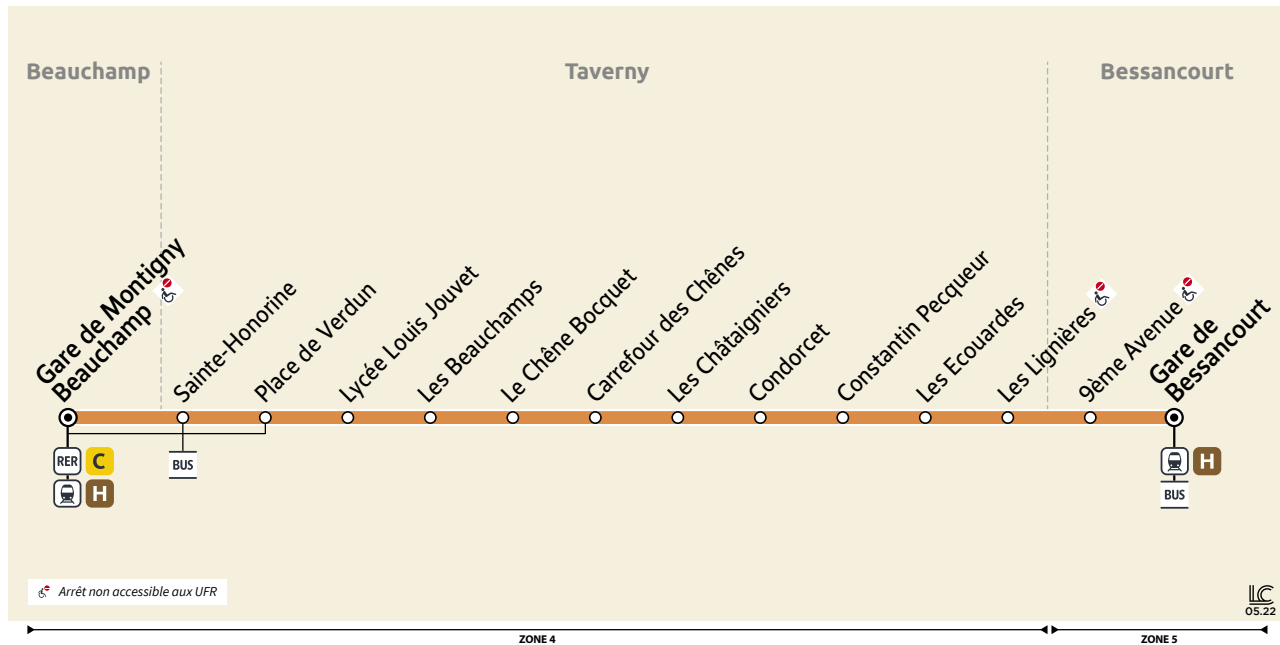

Le samedi, le dimanche et les jours fériés

BESSANCOURT TAVERNY	Gare de Bessancourt	05:49	21:19
	9e Avenue	05:51	21:21
	Les Lignières	05:53	21:23
	Les Ecouardes	05:55	21:25
	Constantin Pecqueur	05:57	21:27
	Condorcet	05:58	21:28
	Les Châtaigniers	05:59	21:29
	Carrefour des Chênes	06:00	21:30
	Le Chêne Bocquet	06:01	21:31
	Les Beauchamps	06:02	21:32
Lycée Louis Jouvét	06:03	21:33	
Place de Verdun	06:05	21:35	
Sainte-Honorine	06:07	21:37	
BEAUCHAMP	Gare de Montigny-Beauchamp	06:11	21:41

PAS DE MONNAIE ?

Pour acheter votre ticket par SMS*

Envoyer VAL au 93100

1 SMS = 1 TICKET BUS

2€ + coût éventuel du SMS pour les abonnements mobiles ne comprenant pas les SMS illimités (prix du ticket débité sur votre facture téléphonique)

Valable 1 heure sans correspondance
Service disponible avec les opérateurs Bouygues Telecom, Orange, SFR et Free

*Vous pouvez également acheter vos titres auprès des commerces de proximité, sur l'appli Île-de-France Mobilités, ou encore souscrire un Navigo Liberté+. Le ticket SMS est valable 1h à compter de l'envoi du SMS sur votre ligne de bus, pour un voyage sans correspondance. Achat possible avec un abonnement Bouygues Telecom, Orange, SFR ou Free (hors forfaits pro ou offres commerciales particulières). CGU consultable sur www.iledefrance-mobilités.fr/titres-et-tarifs/detail/tab-sms

1 : Fonctionne le mercredi en période scolaire
Aucun service le 1er mai.

Création: Île de France Mobilités - Exécution: graphibus.fr - 225643 - 07/2022