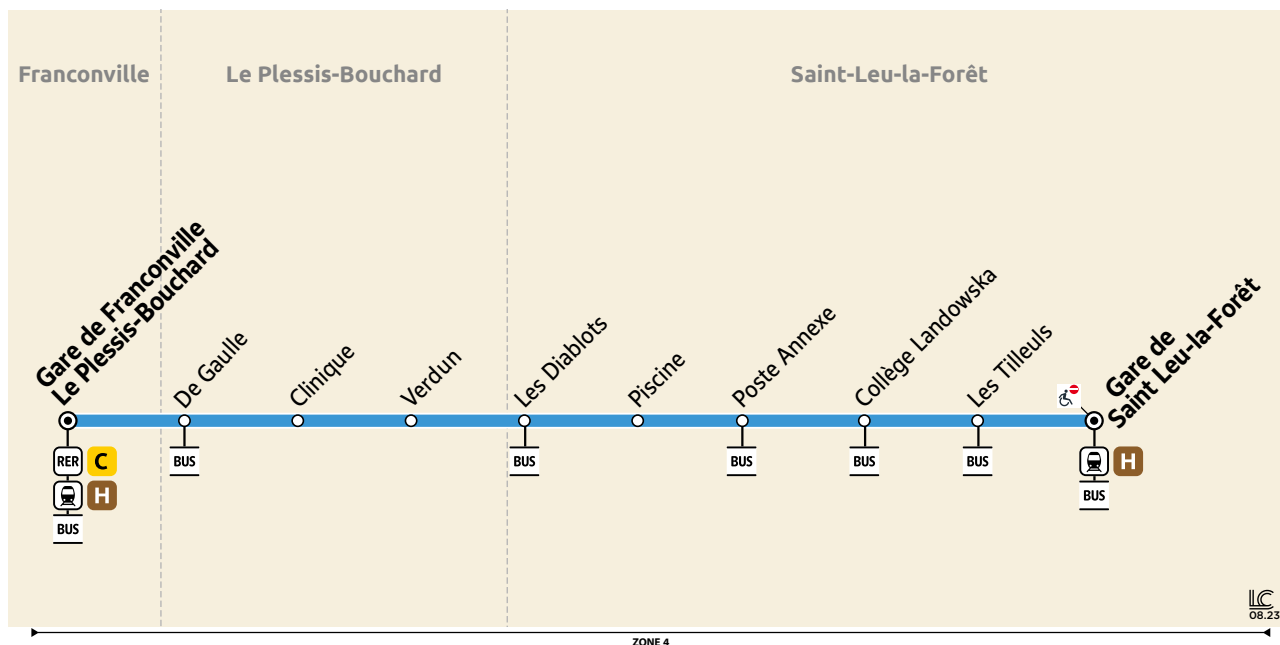

Points de vente

La liste des dépositaires est disponible
sur le site www.cars-lacroix.fr

Les horaires ne sont donnés qu'à titre
indicatif en raison des difficultés de
circulation.

Les arrêts étant facultatifs, faire signe
au conducteur pour obtenir l'arrêt du
véhicule.