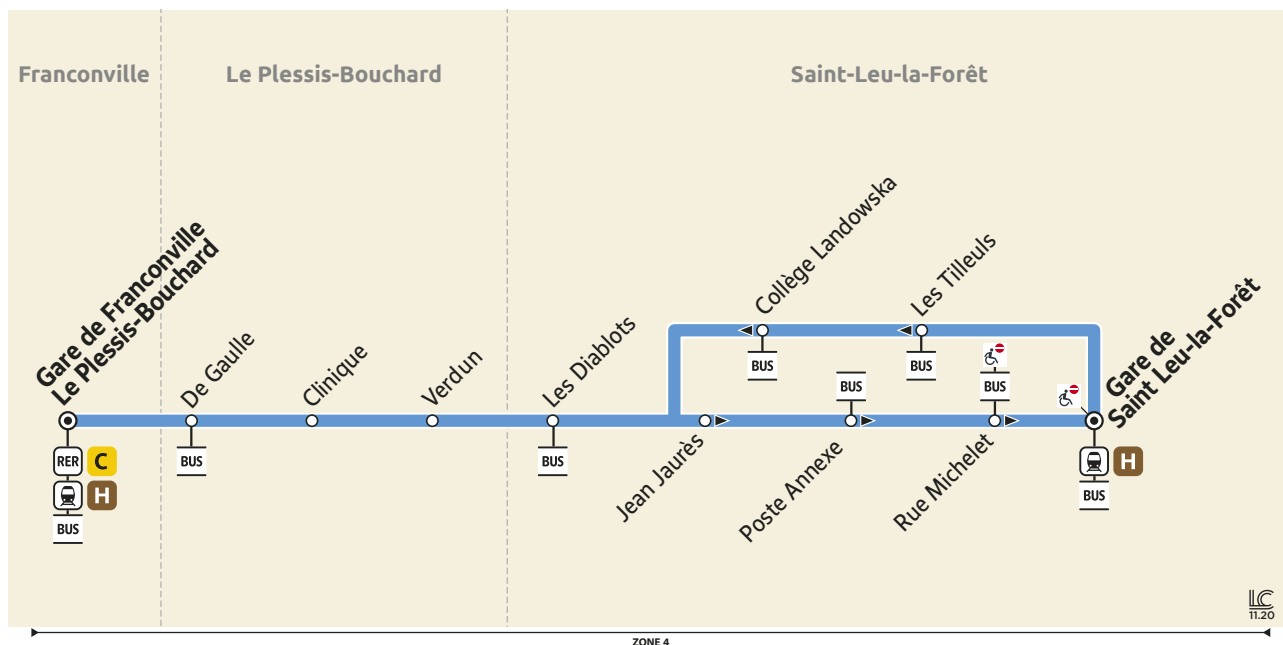

Points de vente

La liste des dépositaires est disponible sur le site www.cars-lacroix.fr

Les horaires ne sont donnés qu'à titre indicatif en raison des difficultés de circulation.

Les arrêts étant facultatifs, faire signe au conducteur pour obtenir l'arrêt du véhicule.

Création: Île de France Mobilités - Exécution: graphibus.fr - 210240 - 11/2020