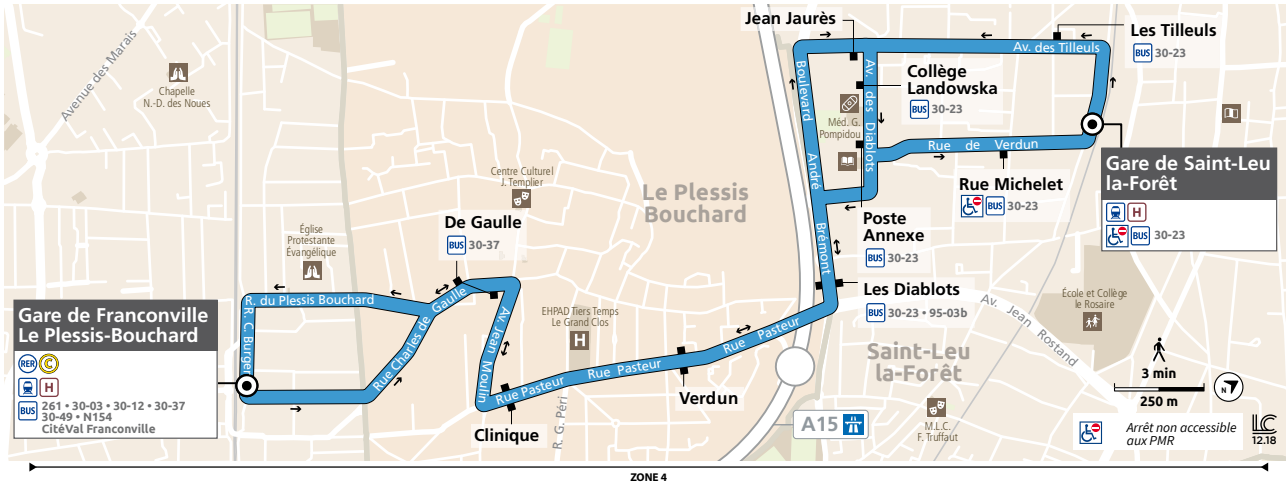

Horaires valables toute l'année sauf août

SAINT-LEU-LA-FORÊT
→
FRANCONVILLE

- Saint-Leu-la-Forêt
- Le Plessis-Bouchard
- Franconville

 Réédition janvier 2019

 Informations pratiques & points de vente

Contact

01 30 40 56 56
www.cars-lacroix.fr
Cars Lacroix
53/55 Chaussée Jules César
95250 BEAUCHAMP
membre de l'association Optile

Points de vente
La liste des dépositaires est disponible sur le site www.cars-lacroix.fr
Les horaires ne sont donnés qu'à titre indicatif en raison des difficultés de circulation.
Les arrêts étant facultatifs, faire signe au conducteur pour obtenir l'arrêt du véhicule.

Création: Île de France Mobilités - Exécution: graphibus.fr - 182088 - 01/2019

Du lundi au vendredi

SAINT-LEU-LA-FORÊT	Gare	05:56	06:16	06:31	06:46	07:01	07:16	07:31	07:46	08:01
	Les Tilleuls	05:57	06:17	06:32	06:47	07:02	07:17	07:32	07:47	08:02
	Collège Landowska	05:58	06:18	06:33	06:48	07:03	07:18	07:33	07:48	08:03
	Les Diablots	06:01	06:21	06:36	06:51	07:06	07:21	07:36	07:51	08:06
LE PLESSIS-BOUCHARD	Verdun	06:03	06:23	06:38	06:53	07:08	07:23	07:38	07:53	08:08
	Clinique	06:05	06:25	06:40	06:55	07:10	07:25	07:40	07:55	08:10
	De Gaulle	06:08	06:28	06:43	06:58	07:13	07:28	07:43	07:58	08:13
FRANCONVILLE	Gare	06:11	06:31	06:46	07:01	07:16	07:31	07:46	08:01	08:16

SAINT-LEU-LA-FORÊT	Gare	12:20	12:55	13:25	14:00	14:30	15:00	15:30	15:55	16:24
	Les Tilleuls	12:21	12:56	13:26	14:01	14:31	15:01	15:31	15:56	16:25
	Collège Landowska	12:22	12:57	13:27	14:02	14:32	15:02	15:32	15:57	16:26
	Les Diablots	12:25	13:00	13:30	14:05	14:35	15:05	15:35	16:00	16:29
LE PLESSIS-BOUCHARD	Verdun	12:27	13:02	13:32	14:07	14:37	15:07	15:37	16:02	16:31
	Clinique	12:29	13:04	13:34	14:09	14:39	15:09	15:39	16:04	16:33
	De Gaulle	12:32	13:07	13:37	14:12	14:42	15:12	15:42	16:07	16:36
FRANCONVILLE	Gare	12:35	13:10	13:40	14:15	14:45	15:15	15:45	16:10	16:39