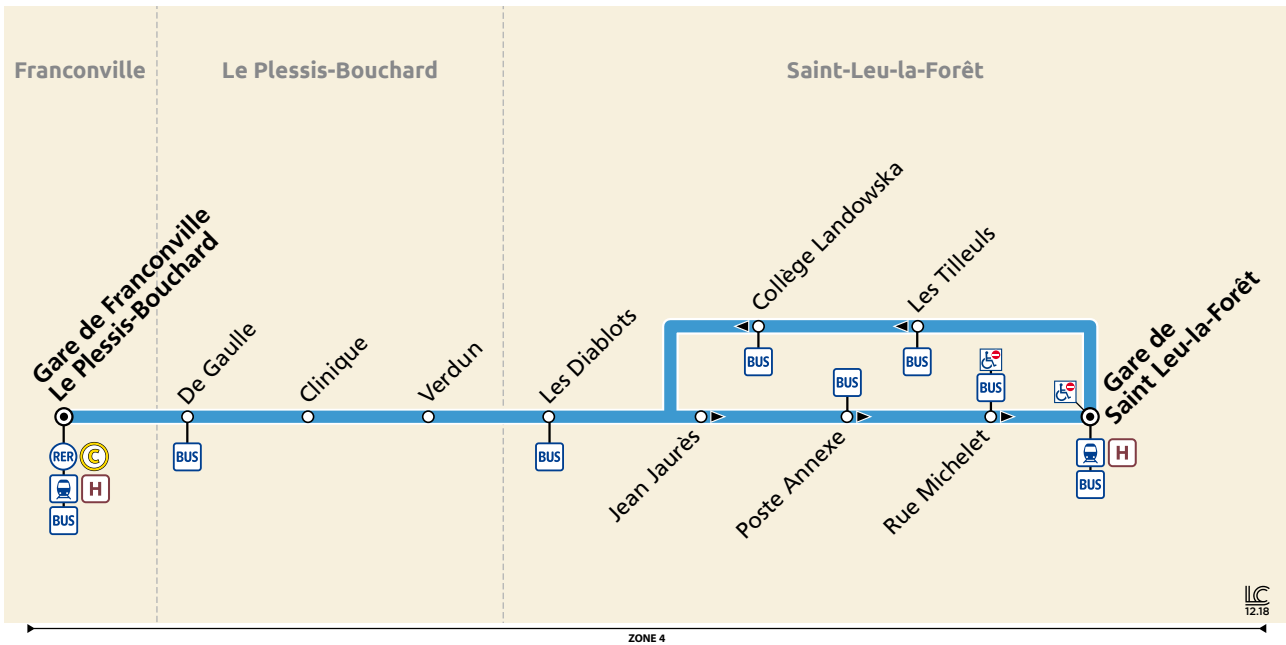

Horaires valables toute l'année sauf août

SAINT-LEU-LA-FORÊT
→
FRANCONVILLE

- Saint-Leu-la-Forêt
- Le Plessis-Bouchard
- Franconville

 Réédition janvier 2019

 Informations pratiques & points de vente

Contact

01 30 40 56 56
www.cars-lacroix.fr
Cars Lacroix
53/55 Chaussée Jules César
95250 BEAUCHAMP
membre de l'association Optile

Points de vente
La liste des dépositaires est disponible sur le site www.cars-lacroix.fr
Les horaires ne sont donnés qu'à titre indicatif en raison des difficultés de circulation.
Les arrêts étant facultatifs, faire signe au conducteur pour obtenir l'arrêt du véhicule.

Création: Île de France Mobilités - Exécution: graphibus.fr - 182088 - 01/2019

Du lundi au vendredi

SAINT-LEU-LA-FORÊT	Gare	05:56	06:16	06:31	06:46	07:01	07:16	07:31	07:46	08:01
	Les Tilleuls	05:57	06:17	06:32	06:47	07:02	07:17	07:32	07:47	08:02
	Collège Landowska	05:58	06:18	06:33	06:48	07:03	07:18	07:33	07:48	08:03
	Les Diablots	06:01	06:21	06:36	06:51	07:06	07:21	07:36	07:51	08:06
LE PLESSIS-BOUCHARD	Verdun	06:03	06:23	06:38	06:53	07:08	07:23	07:38	07:53	08:08
	Clinique	06:05	06:25	06:40	06:55	07:10	07:25	07:40	07:55	08:10
	De Gaulle	06:08	06:28	06:43	06:58	07:13	07:28	07:43	07:58	08:13
FRANCONVILLE	Gare	06:11	06:31	06:46	07:01	07:16	07:31	07:46	08:01	08:16

SAINT-LEU-LA-FORÊT	Gare	08:16	08:35	08:50	09:05	09:25	10:00	10:30	11:20	11:50
	Les Tilleuls	08:17	08:36	08:51	09:06	09:26	10:01	10:31	11:21	11:51
	Collège Landowska	08:18	08:37	08:52	09:07	09:27	10:02	10:32	11:22	11:52
	Les Diablots	08:21	08:40	08:55	09:10	09:30	10:05	10:35	11:25	11:55
LE PLESSIS-BOUCHARD	Verdun	08:23	08:42	08:57	09:12	09:32	10:07	10:37	11:27	11:57
	Clinique	08:25	08:44	08:59	09:14	09:34	10:09	10:39	11:29	11:59
	De Gaulle	08:28	08:47	09:02	09:17	09:37	10:12	10:42	11:32	12:02
FRANCONVILLE	Gare	08:31	08:50	09:05	09:20	09:40	10:15	10:45	11:35	12:05