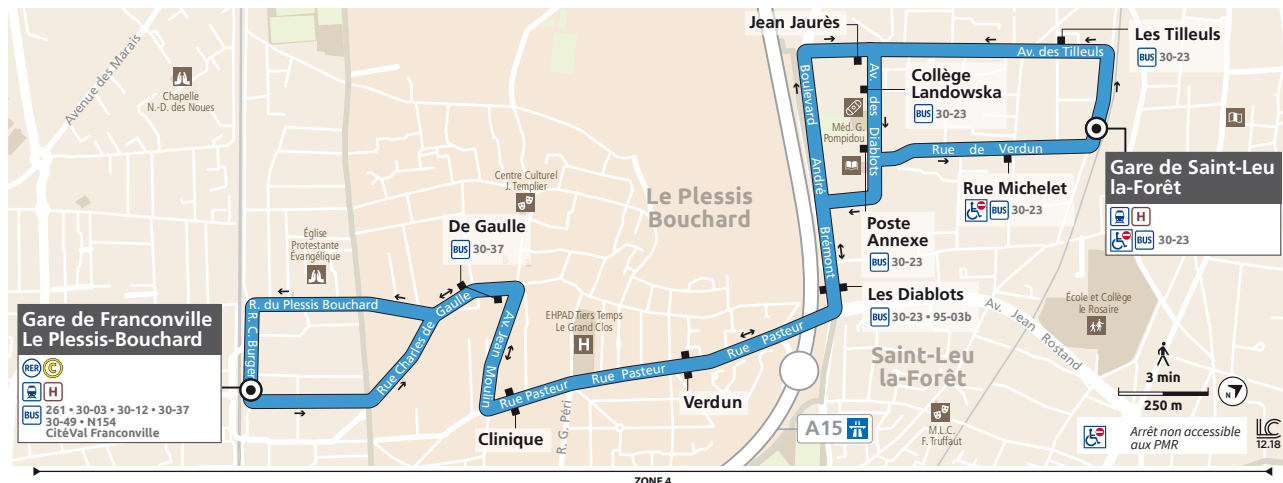

Réédition juillet 2019

→ Saint-Leu-la-Forêt
→ Le Plessis-Bouchard
→ Franconville

FRANCONVILLE
SAINT-LEU-LA-FORÊT

Horaires valables au mois d'août

Bus 30-14 SAINT-LEU-LA-FORÊT ↔ FRANCONVILLE