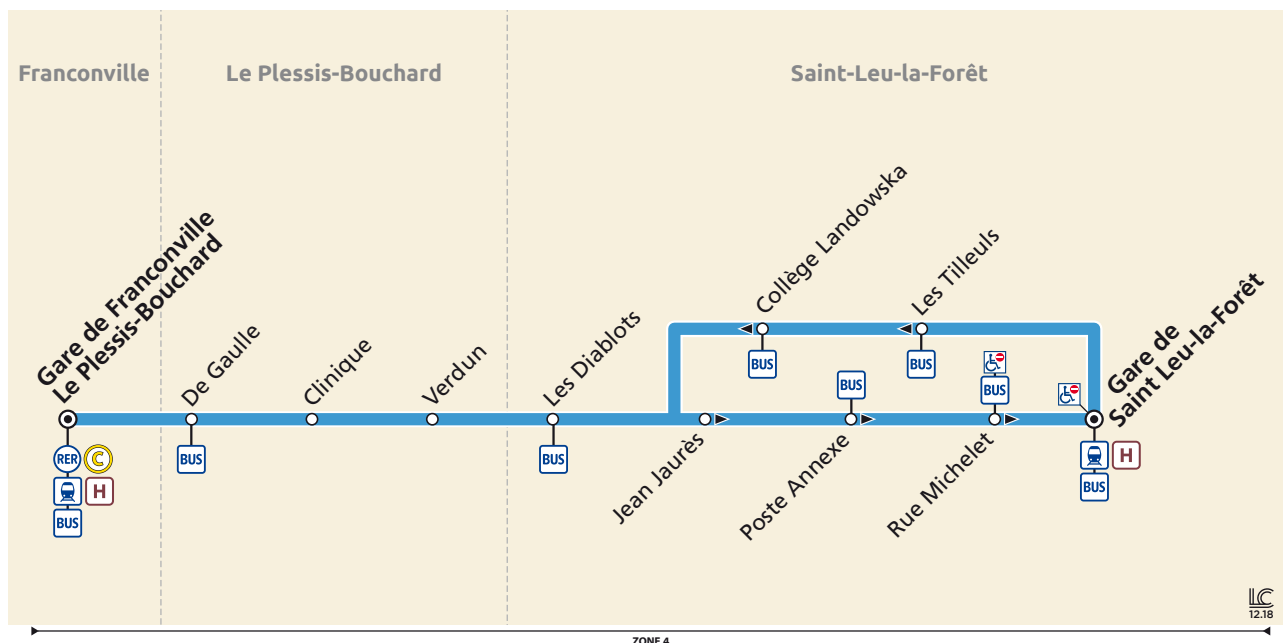

Points de vente

La liste des dépositaires est disponible sur le site www.cars-lacroix.fr

Les horaires ne sont donnés qu'à titre indicatif en raison des difficultés de circulation.

Les arrêts étant facultatifs, faire signe au conducteur pour obtenir l'arrêt du véhicule.