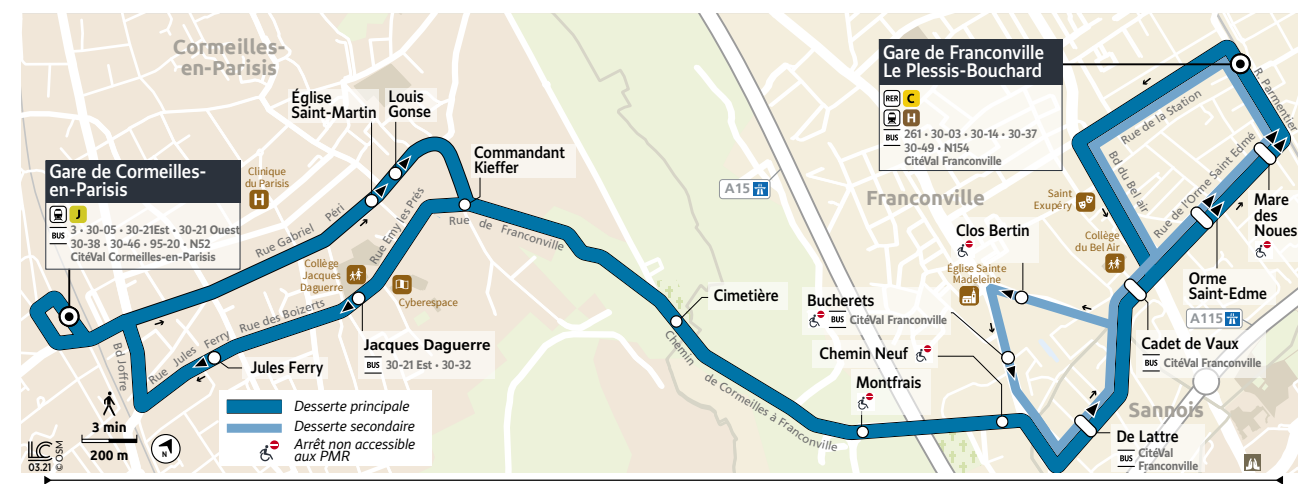

**Contact**

01 30 40 56 56  
www.cars-lacroix.fr  
Cars Lacroix  
53/55 Chaussée Jules César  
95250 BEAUCHAMP  
membre de l'association Optile

**Points de vente**

La liste des dépositaires est disponible sur le site [www.cars-lacroix.fr](http://www.cars-lacroix.fr)

Les horaires ne sont donnés qu'à titre indicatif en raison des difficultés de circulation.  
Les arrêts étant facultatifs, faire signe au conducteur pour obtenir l'arrêt du véhicule.

BUS **30-12** CORMELLES-EN-PARISIS ↔ FRANCONVILLE