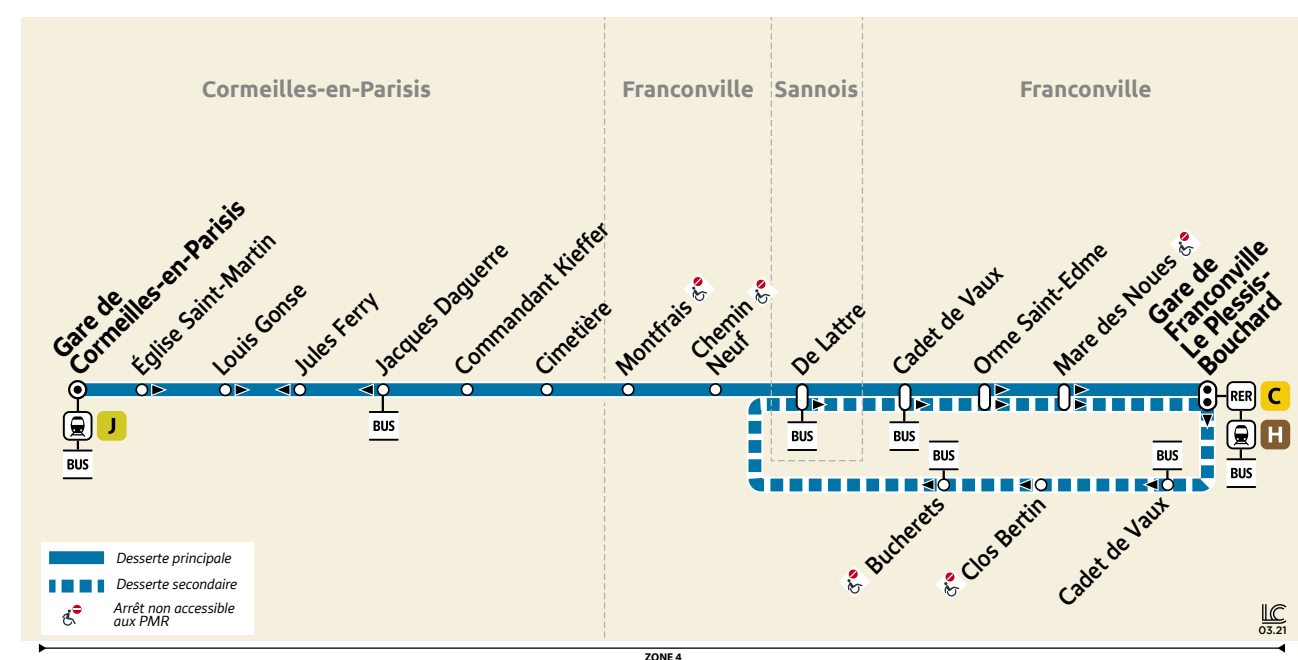

**Contact**

01 30 40 56 56  
www.cars-lacroix.fr  
Cars Lacroix  
53/55 Chaussée Jules César  
95250 BEAUCHAMP  
membre de l'association Optile

**Points de vente**

La liste des dépositaires est disponible sur le site [www.cars-lacroix.fr](http://www.cars-lacroix.fr)

Les horaires ne sont donnés qu'à titre indicatif en raison des difficultés de circulation.  
Les arrêts étant facultatifs, faire signe au conducteur pour obtenir l'arrêt du véhicule.

BUS **30-12** CORMELLES-EN-PARISIS ↔ FRANCONVILLE