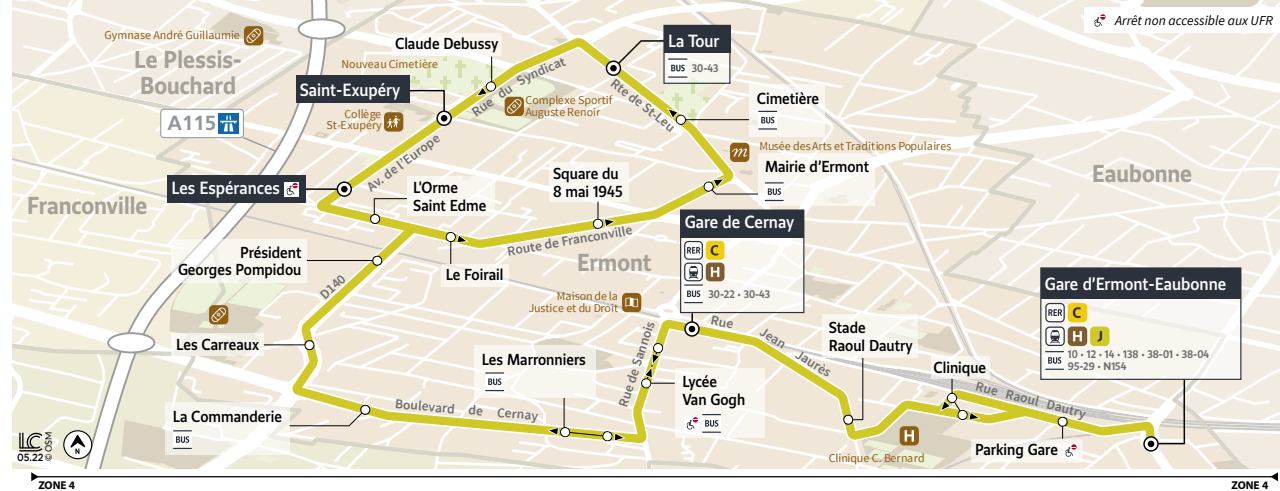

Horaires valables toute l'année sauf août

ERMONT
CIRCUIT URBAIN

Réédition septembre 2022

Informations pratiques & points de vente

Contact

01 30 40 56 56
www.cars-lacroix.fr
Cars Lacroix
53/55 Chaussée Jules César
95250 BEAUCHAMP
membre de l'association Optile

Points de vente

La liste des dépositaires est disponible sur le site www.cars-lacroix.fr

Les horaires ne sont donnés qu'à titre indicatif en raison des difficultés de circulation.
Les arrêts étant facultatifs, faire signe au conducteur pour obtenir l'arrêt du véhicule.