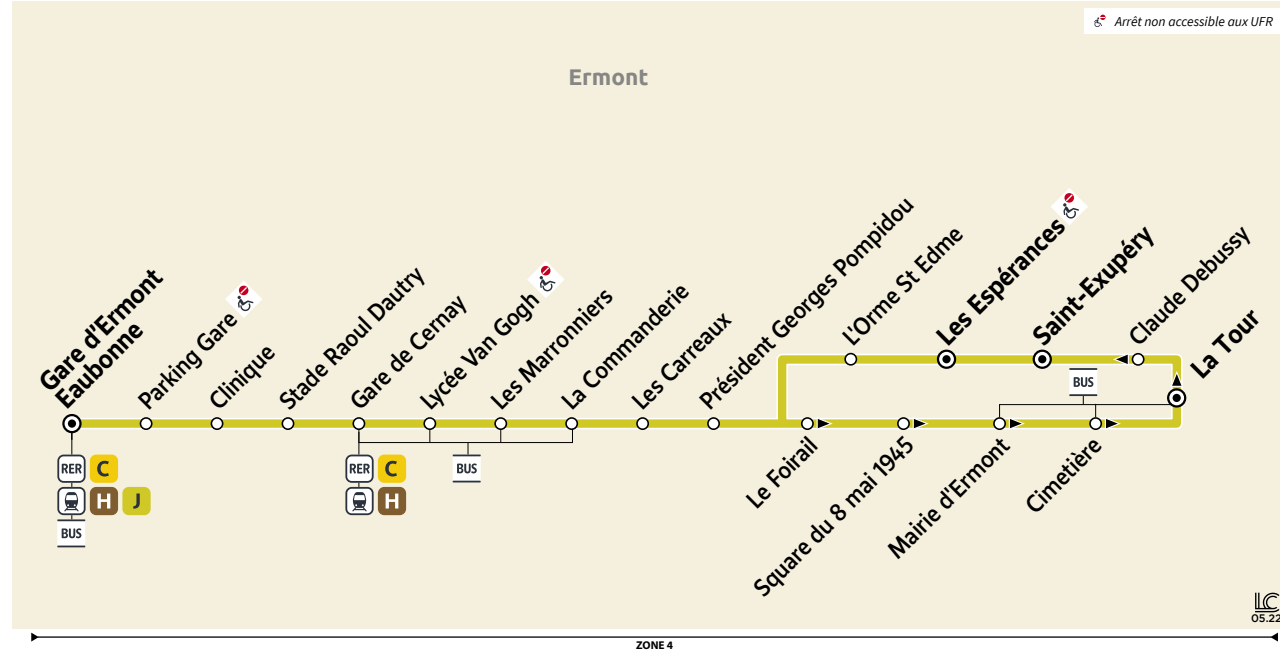

Horaires valables toute l'année sauf août

ERMONT
CIRCUIT URBAIN

Réédition septembre 2022

Informations pratiques & points de vente

Contact

01 30 40 56 56
www.cars-lacroix.fr
Cars Lacroix
53/55 Chaussée Jules César
95250 BEAUCHAMP
membre de l'association Optile

Points de vente

La liste des dépositaires est disponible sur le site www.cars-lacroix.fr

Les horaires ne sont donnés qu'à titre indicatif en raison des difficultés de circulation.
Les arrêts étant facultatifs, faire signe au conducteur pour obtenir l'arrêt du véhicule.

Le samedi