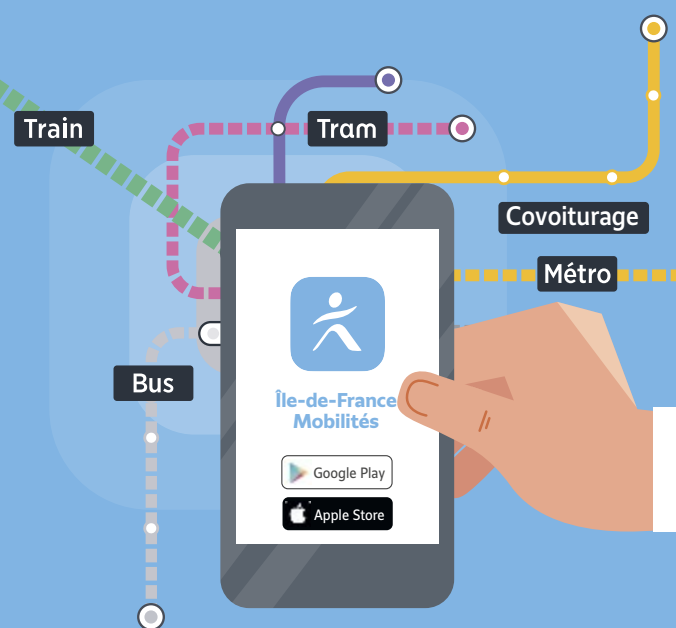

Points de vente

La liste des dépositaires est disponible sur le site www.cars-lacroix.fr
 Les horaires ne sont donnés qu'à titre indicatif en raison des difficultés de circulation.
 Les arrêts étant facultatifs, faire signe au conducteur pour obtenir l'arrêt du véhicule.

Itinéraires, horaires, rechargement de votre passe Navigo et info trafic : déplacez vous en toute simplicité avec l'application Île-de-France Mobilités

Pour recharger votre passe Navigo, ne touchez qu'un seul écran : celui de votre téléphone