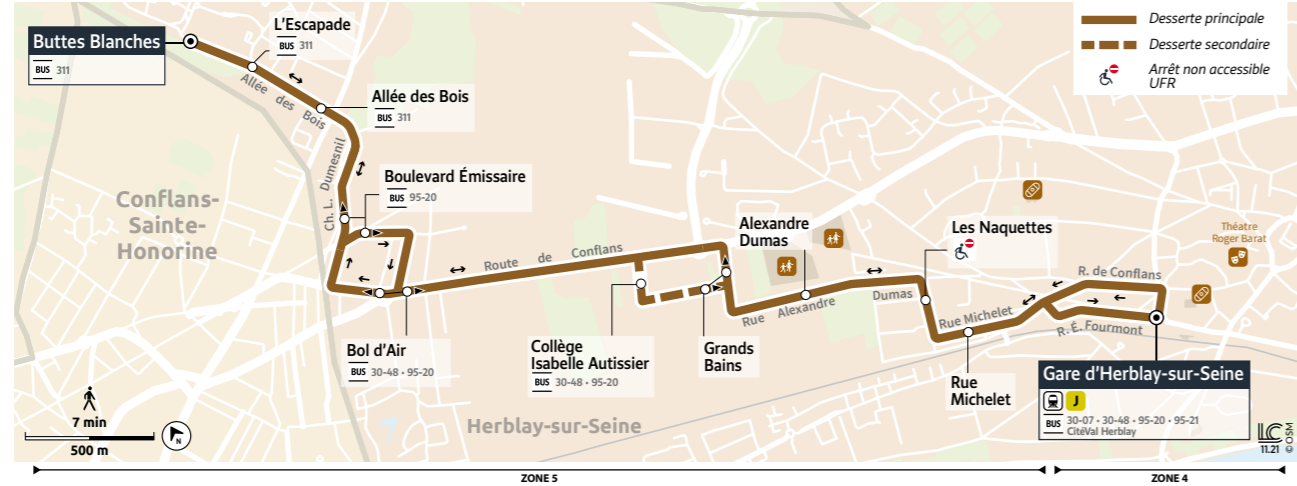

Horaires valables en août

HERBLAY-SUR-SEINE

CIRCUIT URBAIN

Réédition juin 2022

Informations pratiques & points de vente

Contact

01 30 40 56 56
www.cars-lacroix.fr
Cars Lacroix
53/55 Chaussée Jules César
95250 BEAUCHAMP
membre de l'association Optile

Points de vente

La liste des dépositaires est disponible sur le site www.cars-lacroix.fr

Les horaires ne sont donnés qu'à titre indicatif en raison des difficultés de circulation.
Les arrêts étant facultatifs, faire signe au conducteur pour obtenir l'arrêt du véhicule.

Création: Île de France Mobilités - Exécution: graphibus.fr - 2023/27 - 06/2022

Du lundi au vendredi

HERBLAY-SUR-SEINE	Buttes Blanches	06:20	06:35	06:55	07:15	07:35	07:55	08:15	08:35	08:55	09:15	09:35	09:55	10:45	11:20	11:55	12:45	13:20	13:55	14:35	15:15	15:55	16:15	16:35	16:55	17:20	17:45	18:05	18:25	18:45	19:05	19:25	19:45	20:05	20:35	20:50
	L'Escapade	06:21	06:36	06:56	07:16	07:36	07:56	08:16	08:36	08:56	09:16	09:36	09:56	10:46	11:21	11:56	12:46	13:21	13:56	14:36	15:16	15:56	16:16	16:36	16:56	17:21	17:46	18:06	18:26	18:46	19:06	19:26	19:46	20:06	20:36	20:51
	Allée des bois	06:22	06:37	06:57	07:17	07:37	07:57	08:17	08:37	08:57	09:17	09:37	09:57	10:47	11:22	11:57	12:47	13:22	13:57	14:37	15:17	15:57	16:17	16:37	16:57	17:22	17:47	18:07	18:27	18:47	19:07	19:27	19:47	20:07	20:37	20:52
	Boulevard Émissaire	06:24	06:39	06:59	07:19	07:39	07:59	08:19	08:39	08:59	09:19	09:39	09:59	10:49	11:24	11:59	12:49	13:24	13:59	14:39	15:19	15:59	16:19	16:39	16:59	17:24	17:49	18:09	18:29	18:49	19:09	19:29	19:49	20:09	20:39	20:54
	Bol d'Air	06:26	06:42	07:02	07:22	07:42	08:02	08:22	08:42	09:02	09:21	09:41	10:01	10:51	11:26	12:01	12:51	13:26	14:01	14:41	15:21	16:01	16:21	16:41	17:01	17:26	17:51	18:11	18:31	18:51	19:11	19:31	19:51	20:11	20:41	20:56
	Grands Bains	06:29	06:46	07:06	07:26	07:46	08:06	08:26	08:46	09:06	09:24	09:44	10:04	10:54	11:29	12:04	12:54	13:29	14:04	14:44	15:24	16:04	16:24	16:45	17:05	17:30	17:55	18:15	18:35	18:55	19:15	19:35	19:55	20:14	20:44	20:59
	Alexandre Dumas	06:30	06:48	07:08	07:28	07:48	08:08	08:28	08:48	09:08	09:25	09:45	10:05	10:55	11:30	12:05	12:55	13:30	14:05	14:45	15:25	16:05	16:25	16:47	17:07	17:32	17:57	18:17	18:37	18:57	19:17	19:37	19:57	20:15	20:45	21:00
	Les Naquettes	06:32	06:50	07:10	07:30	07:50	08:10	08:30	08:50	09:10	09:27	09:47	10:07	10:57	11:32	12:07	12:57	13:32	14:07	14:47	15:27	16:07	16:27	16:49	17:09	17:34	17:59	18:19	18:39	18:59	19:19	19:39	19:59	20:17	20:47	21:02
	Rue Michelet	06:33	06:51	07:11	07:31	07:51	08:11	08:31	08:51	09:11	09:28	09:48	10:08	10:58	11:33	12:08	12:58	13:33	14:08	14:48	15:28	16:08	16:28	16:50	17:10	17:35	18:00	18:20	18:40	19:00	19:20	19:40	20:00	20:18	20:48	21:03
	Gare	06:35	06:54	07:14	07:34	07:54	08:14	08:34	08:54	09:14	09:30	09:50	10:10	11:00	11:35	12:10	13:00	13:35	14:10	14:50	15:30	16:10	16:30	16:53	17:13	17:38	18:03	18:23	18:43	19:03	19:23	19:43	20:03	20:20	20:50	21:05

Du lundi au vendredi