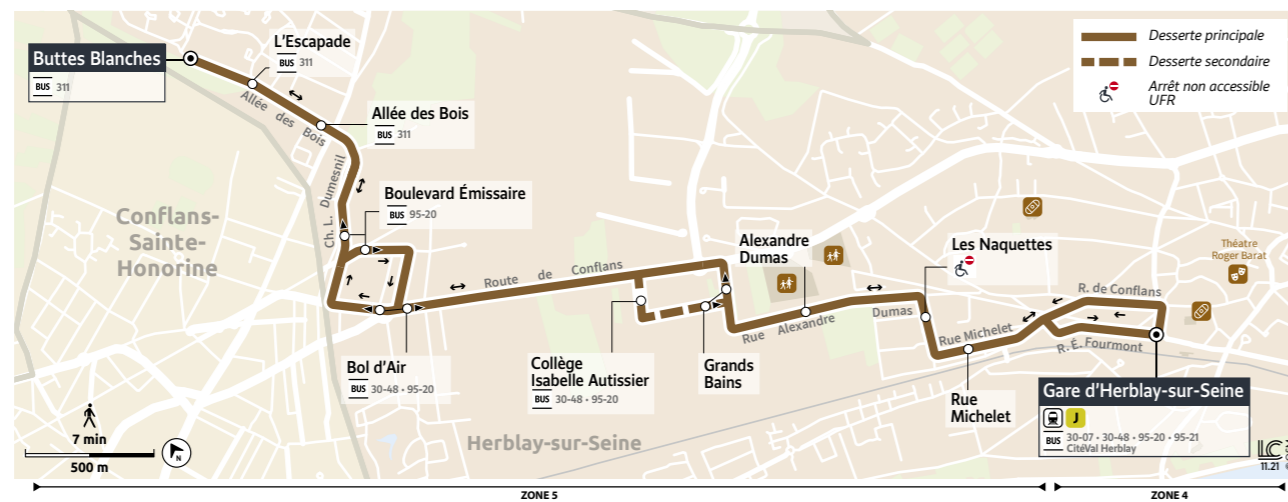

BUS 30-07 [icône handicap]

Horaires valables toute l'année sauf août

HERBLAY-SUR-SEINE CIRCUIT URBAIN

Réédition septembre 2022

BUS 30-07 [icône handicap]

HERBLAY-SUR-SEINE ↔ HERBLAY-SUR-SEINE

BUS 30-07 [icône handicap]

HERBLAY-SUR-SEINE ↔ HERBLAY-SUR-SEINE

Le samedi

Table of bus departure times for Saturday. Columns: Station, Time, Station, Time. Rows include Buttes Blanches, L'Escapade, Allée des Bois, Boulevard Émissaire, Bol d'Air, Collège Isabelle Autissier, Grands Bains, Alexandre Dumas, Les Naquettes, Rue Michelet, and Gare d'Herblay.

Le samedi

Table of bus departure times for Saturday. Columns: Station, Time, Station, Time. Rows include Gare d'Herblay, Rue Michelet, Les Naquettes, Alexandre Dumas, Grands Bains, Collège Isabelle Autissier, Bol d'Air, Boulevard Émissaire, Allée des Bois, L'Escapade, and Buttes Blanches.

Le dimanche et les jours fériés

Table of bus departure times for Sunday and public holidays. Columns: Station, Time, Station, Time. Rows include Gare d'Herblay, Rue Michelet, Les Naquettes, Alexandre Dumas, Grands Bains, Collège Isabelle Autissier, Bol d'Air, Boulevard Émissaire, Allée des Bois, L'Escapade, and Buttes Blanches.