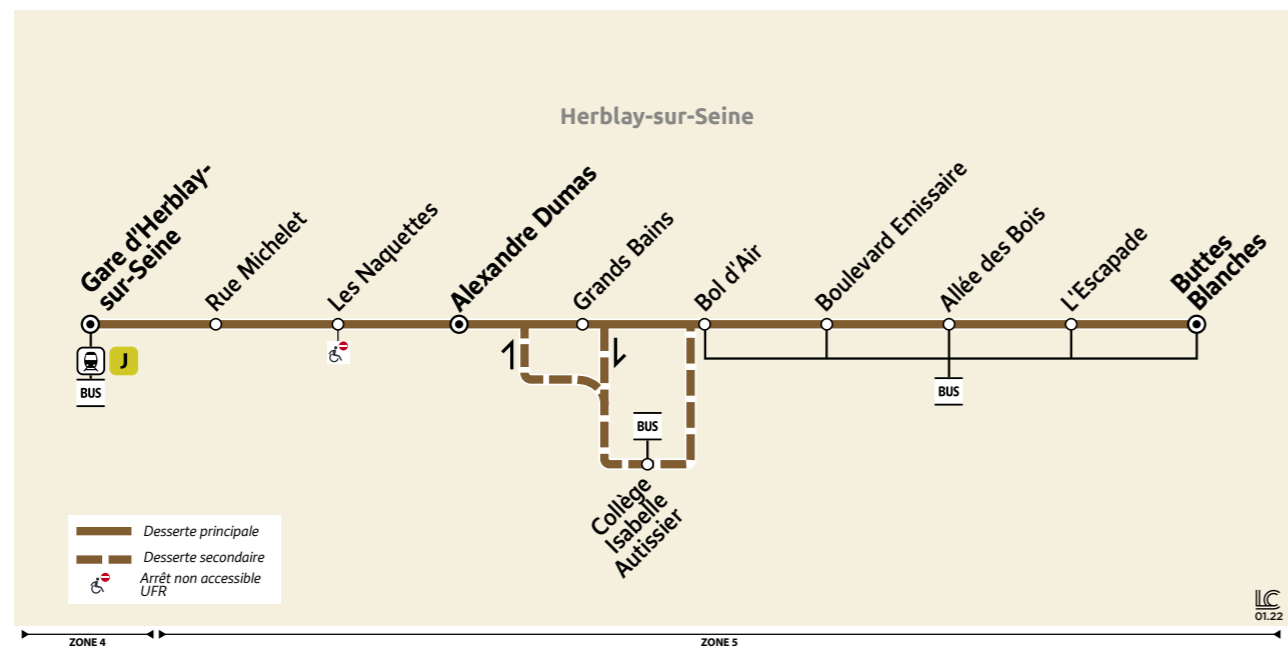

PAS DE MONNAIE ?
Pour acheter votre ticket par SMS*
Envoyer VAL au 93100
1 SMS = 1 TICKET BUS
2€ + coût éventuel du SMS pour les abonnements mobiles ne comprenant pas les SMS illimités (prix du ticket débité sur votre facture téléphonique)
Valable 1 heure sans correspondance
Service disponible avec les opérateurs Bouygues Telecom, Orange, SFR et Free