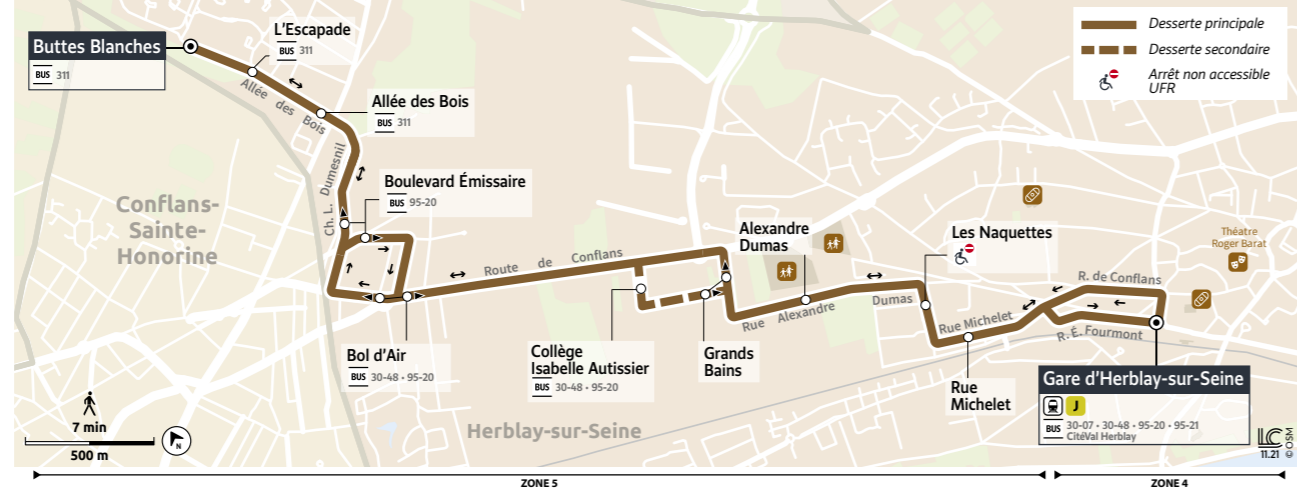

**BUS 30-07**

Horaires valables toute l'année sauf août

**HERBLAY-SUR-SEINE**  
CIRCUIT URBAIN

Nouveaux horaires à compter du 31 janvier 2022

**BUS 30-07** **HERBLAY-SUR-SEINE ↔ HERBLAY-SUR-SEINE**

**BUS 30-07** **HERBLAY-SUR-SEINE ↔ HERBLAY-SUR-SEINE**

**Le dimanche et les jours fériés**

HERBLAY-SUR-SEINE	Buttes Blanches	09:00	09:40	10:20	11:00	11:40	12:20
	L'Escapade	09:01	09:41	10:21	11:01	11:41	12:21
	Allée des Bois	09:02	09:42	10:22	11:02	11:42	12:22
	Boulevard Émissaire	09:04	09:44	10:24	11:04	11:44	12:24
	Bol d'Air	09:06	09:46	10:26	11:06	11:46	12:26
	Collège Isabelle Autissier	-	-	-	-	-	-
	Grands Bains	09:09	09:49	10:29	11:09	11:49	12:29
	Alexandre Dumas	09:10	09:50	10:30	11:10	11:50	12:30
	Les Naquettes	09:12	09:52	10:32	11:12	11:52	12:32
	Rue Michelet	09:13	09:53	10:33	11:13	11:53	12:33
	Gare d'Herblay	09:15	09:55	10:35	11:15	11:55	12:35

**Le dimanche et les jours fériés**

HERBLAY-SUR-SEINE	Gare d'Herblay	09:20	10:00	10:40	11:20	12:00	12:40
	Rue Michelet	09:24	10:04	10:44	11:24	12:04	12:44
	Les Naquettes	09:25	10:05	10:45	11:25	12:05	12:45
	Alexandre Dumas	09:27	10:07	10:47	11:27	12:07	12:47
	Grands Bains	09:28	10:08	10:48	11:28	12:08	12:48
	Collège Isabelle Autissier	-	-	-	-	-	-
	Bol d'Air	09:32	10:12	10:52	11:32	12:12	12:52
	Boulevard Émissaire	09:33	10:13	10:53	11:33	12:13	12:53
	Allée des Bois	09:35	10:15	10:55	11:35	12:15	12:55
	L'Escapade	09:35	10:15	10:55	11:35	12:15	12:55
	Buttes Blanches	09:36	10:16	10:56	11:36	12:16	12:56