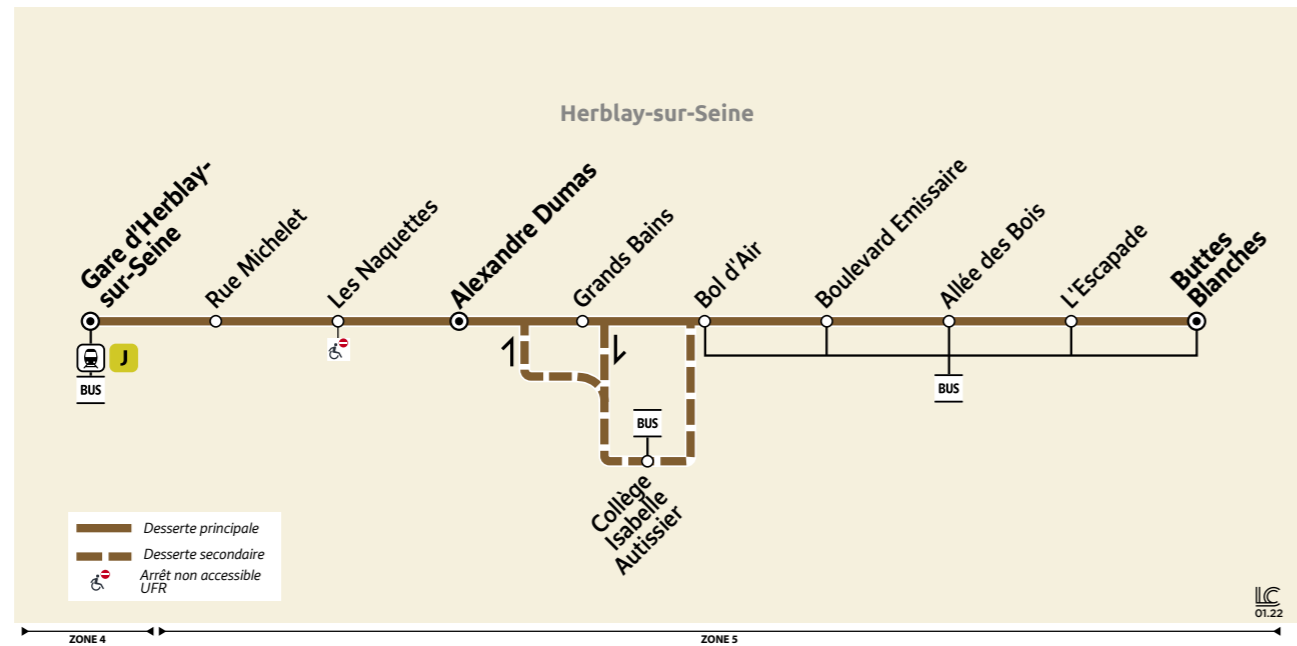

Points de vente

La liste des dépositaires est disponible sur le site www.cars-lacroix.fr

Les horaires ne sont donnés qu'à titre indicatif en raison des difficultés de circulation.

Les arrêts étant facultatifs, faire signe au conducteur pour obtenir l'arrêt du véhicule.