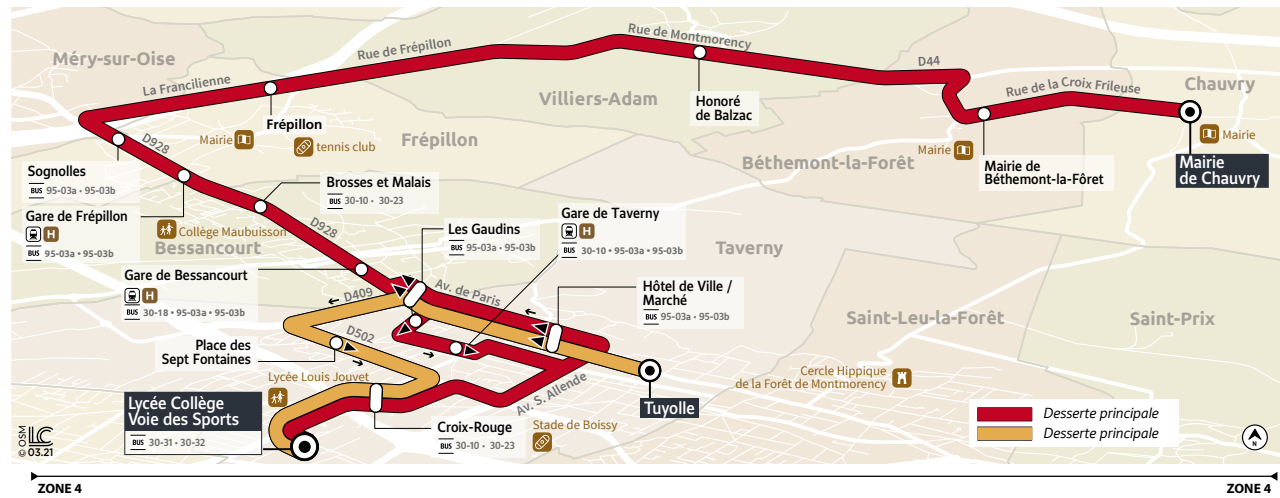

**BUS** 30-04  
30-04

Horaires valables toute l'année  
sauf les vacances scolaires

**CHAUVRY**

**TAVERNY**

Nouveaux horaires  
à compter du 1<sup>er</sup> septembre 2022

**BUS** 30-04 30-04 **TAVERNY LYCÉE COLLÈGE VOIE DES SPORTS ↔ CHAUVRY**

**Titres de transport acceptés dans le bus à valider à chaque voyage sur le réseau**

**Les forfaits Navigo**

**Pour tous**  
Navigo Annuel  
Navigo Mois/Semaine/Jour

**Jeunes**  
Imagine R Étudiant, Scolaire, Junior  
Navigo Jeunes week-end