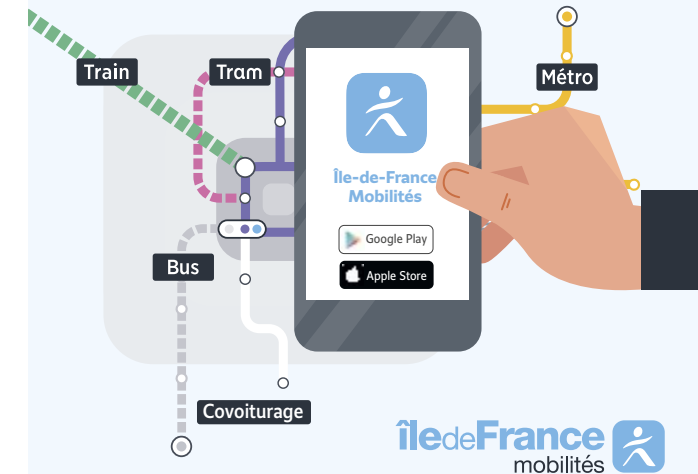

Du lundi au samedi

		e	f	g	h	i
		1	1	2	3	3
TAVERNY	Lycée / Collège Voie des Sports	12:15	12:45	12:45	16:15	17:15
	Croix Rouge	12:17	12:47	12:47	16:18	17:18
	Hôtel de Ville / Marché	12:24	12:54	12:54	16:27	17:27
	Les Gaudins	12:27	12:57	12:57	16:30	17:30
BESSANCOURT	Gare de Bessancourt	12:29	12:59	12:59	16:32	17:32
	Brosses et Malais	12:32	13:02	13:02	16:35	17:35
FRÉPILLON	Gare de Frépillon	12:33	13:03	13:03	16:37	17:37
	Sognolles	12:34	13:04	13:04	16:38	17:38
	Frépillon	12:36	13:06	13:06	16:40	17:40
VILLIERS-ADAM	Honoré de Balzac	12:40	13:10	13:10	16:44	17:44
BÉTHEMONT-LA-FORÊT	Mairie de Béthemont-la-Forêt	12:43	13:13	13:13	16:47	17:47
CHAUVRY	Mairie de Chauvry	12:45	13:15	13:15	16:49	17:49

- 1 : Fonctionne le samedi
- 2 : Fonctionne le mercredi
- 3 : Fonctionne les lundi, mardi, jeudi et vendredi

Aucun service le dimanche et les jours fériés
Aucun service pendant les vacances scolaires

Itinéraires, horaires, rechargement de votre passe Navigo et info trafic :

déplacez vous en toute simplicité avec l'application Île-de-France Mobilités