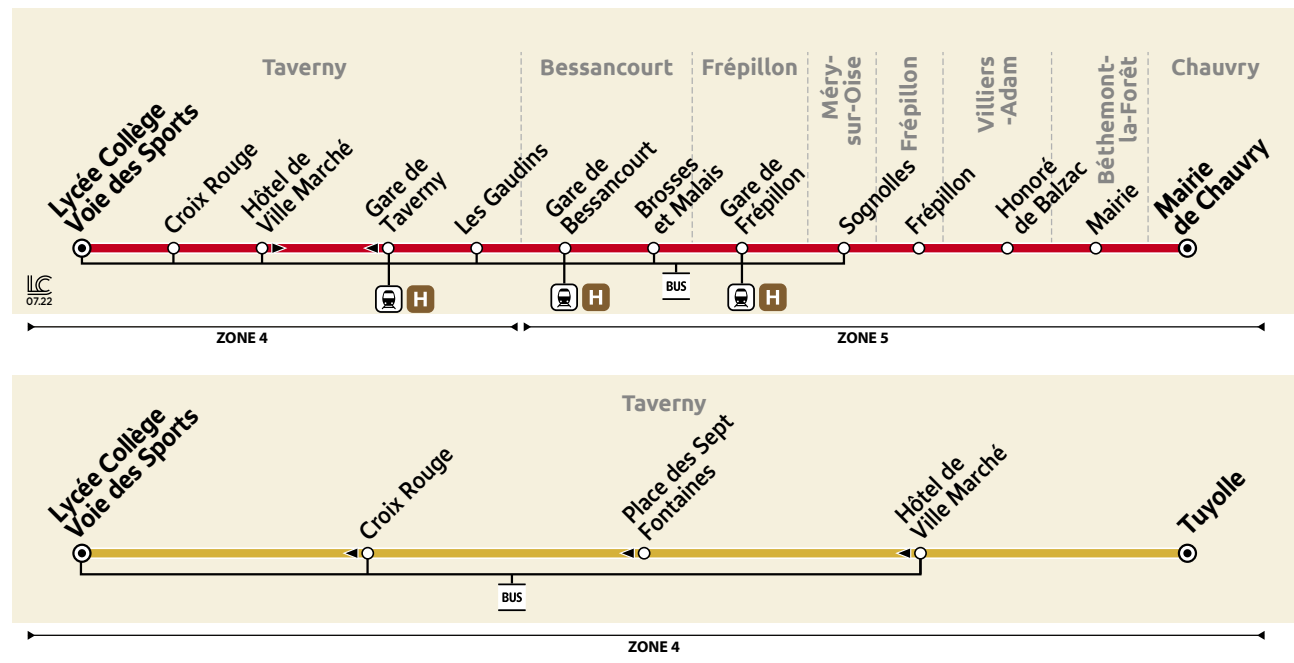

Points de vente

La liste des dépositaires est disponible sur le site www.cars-lacroix.fr

Les horaires ne sont donnés qu'à titre indicatif en raison des difficultés de circulation.

Les arrêts étant facultatifs, faire signe au conducteur pour obtenir l'arrêt du véhicule.