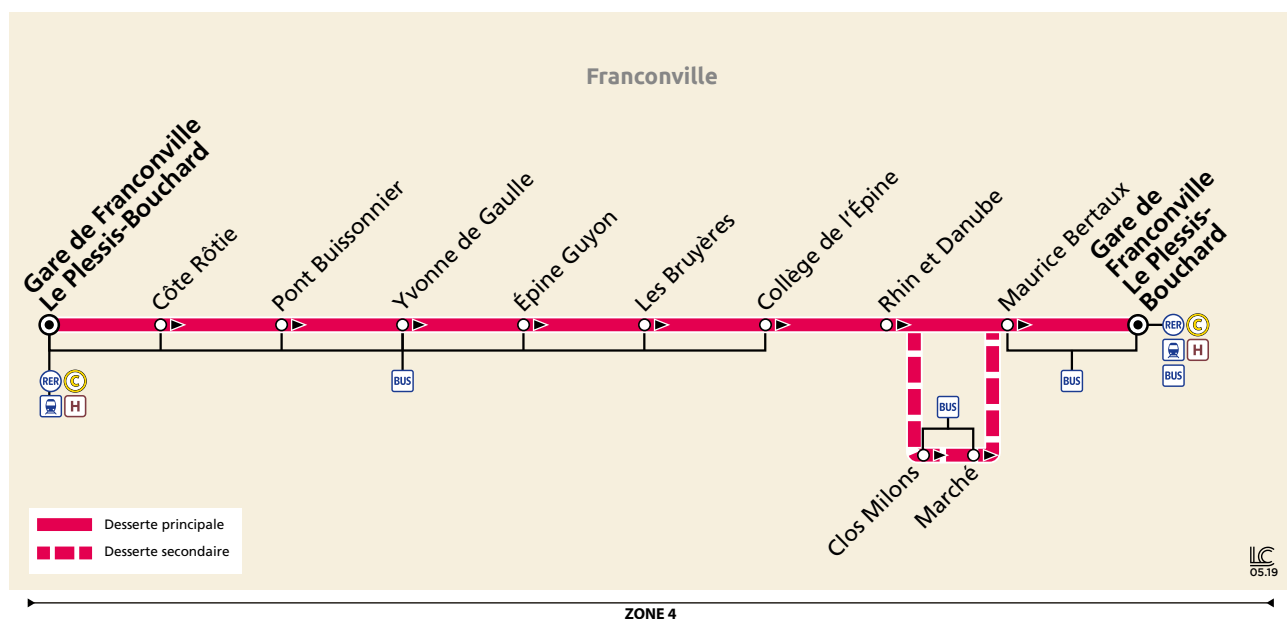

**Du lundi au vendredi**

<b>FRANCONVILLE</b>	Gare de Franconville Le Plessis Bouchard	5:06	5:36	6:06	6:14	6:22	6:30	6:37	6:45	6:52	7:00	7:07	7:15	7:22	7:30	7:37	7:45	7:52	8:00	8:07	8:15	8:22	8:30
	Côte Rotie	5:08	5:38	6:08	6:16	6:24	6:32	6:39	6:47	6:54	7:02	7:09	7:17	7:24	7:32	7:39	7:47	7:54	8:02	8:09	8:17	8:24	8:32
	Pont Buissonnier	5:09	5:39	6:09	6:17	6:25	6:34	6:41	6:49	6:56	7:04	7:11	7:19	7:26	7:34	7:41	7:49	7:56	8:04	8:11	8:19	8:26	8:34
	Yvonne de Gaulle	5:10	5:40	6:10	6:18	6:26	6:35	6:42	6:50	6:57	7:05	7:12	7:20	7:27	7:35	7:42	7:50	7:57	8:05	8:12	8:20	8:27	8:35
	Épine Guyon	5:11	5:41	6:11	6:19	6:27	6:36	6:43	6:51	6:58	7:06	7:13	7:21	7:28	7:36	7:43	7:51	7:58	8:06	8:13	8:21	8:28	8:36
	Les Bruyères	5:13	5:43	6:13	6:21	6:29	6:38	6:45	6:53	7:00	7:08	7:15	7:23	7:30	7:38	7:45	7:53	8:00	8:08	8:15	8:23	8:30	8:38
	Collège de l'Épine	5:14	5:44	6:14	6:22	6:30	6:39	6:46	6:54	7:01	7:09	7:16	7:24	7:31	7:39	7:46	7:54	8:01	8:09	8:16	8:24	8:31	8:39
	Rhin et Danube	5:15	5:45	6:15	6:23	6:31	6:40	6:47	6:55	7:02	7:10	7:17	7:25	7:32	7:40	7:47	7:55	8:02	8:10	8:17	8:25	8:32	8:40
	Clos Milons	5:18	5:48	-	-	-	-	-	-	-	-	-	-	-	-	-	-	-	-	-	-	-	-
	Marché	5:20	5:50	-	-	-	-	-	-	-	-	-	-	-	-	-	-	-	-	-	-	-	-
	Maurice Berteaux	5:21	5:51	6:17	6:25	6:33	6:42	6:49	6:57	7:04	7:12	7:19	7:27	7:34	7:42	7:49	7:57	8:04	8:12	8:19	8:27	8:34	8:42
	Gare de Franconville Le Plessis Bouchard	5:23	5:53	6:18	6:26	6:34	6:43	6:50	6:58	7:05	7:13	7:20	7:28	7:35	7:43	7:50	7:58	8:05	8:13	8:20	8:28	8:35	8:43