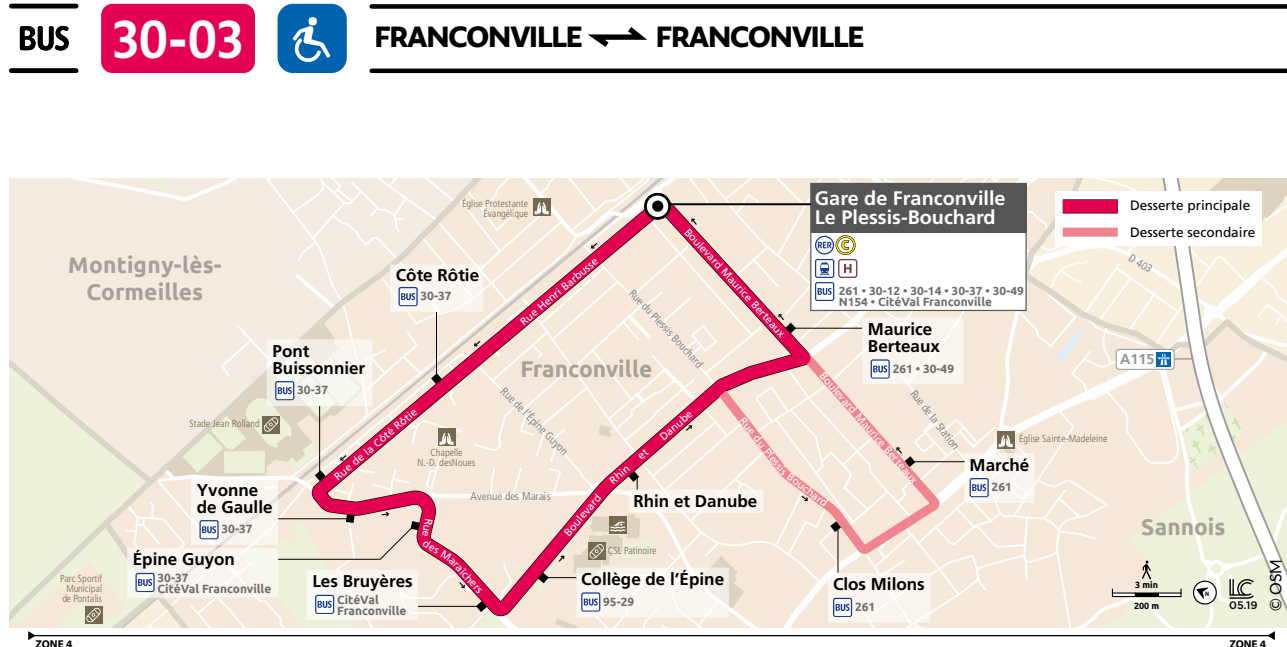

Horaires valables toute l'année
sauf 4 semaines sur juillet et août

FRANCONVILLE

GARE

Réédition janvier 2024