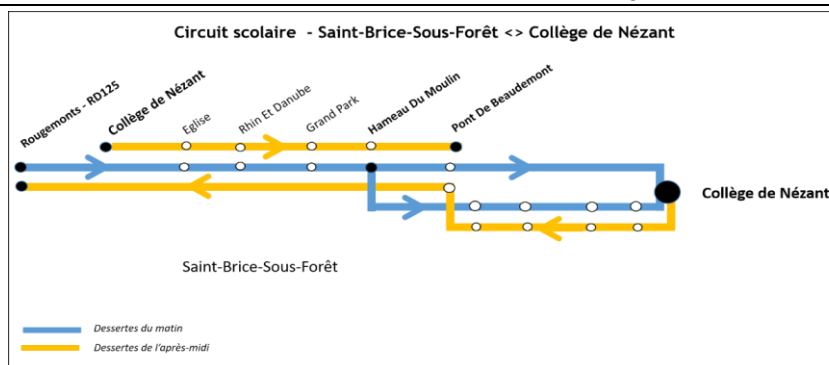

Circuit Scolaire - Saint-Brice-sous-Forêt <-> Collège de Nézant

Année scolaire 2022-2023

Horaires valables les jeudi 1er et vendredi 2 septembre 2022

		1		1	
Saint-Brice-Sous-Forêt	Rougemonts - RD125	08:30	09:30	13:00	
Saint-Brice-Sous-Forêt	Eglise	08:36	09:36	13:06	
Saint-Brice-Sous-Forêt	Rhin Et Danube	08:39	09:39	13:09	
Saint-Brice-Sous-Forêt	Grand Park	08:40	09:40	13:10	
Saint-Brice-Sous-Forêt	Hameau Du Moulin	08:41	09:41	13:11	
Saint-Brice-Sous-Forêt	Pont De Beaudemont	08:44	09:44	13:14	
Saint-Brice-Sous-Forêt	Collège De Nézant	08:55	09:55	13:25	

		2		1	
Saint-Brice-Sous-Forêt	Collège De Nézant	11:10	12:10	15:10	15:40
Saint-Brice-Sous-Forêt	Eglise	11:14	12:14	15:14	15:44
Saint-Brice-Sous-Forêt	Rhin Et Danube	11:17	12:17	15:17	15:47
Saint-Brice-Sous-Forêt	Grand Park	11:18	12:18	15:18	15:48
Saint-Brice-Sous-Forêt	Hameau Du Moulin	11:19	12:19	15:19	15:49
Saint-Brice-Sous-Forêt	Pont De Beaudemont	11:21	12:21	15:21	15:51

		1		1	
Saint-Brice-Sous-Forêt	Hameau Du Moulin	08:40	09:40	13:10	
Saint-Brice-Sous-Forêt	Deux Piliers	08:43	09:43	13:13	
Saint-Brice-Sous-Forêt	La Plante Aux Flamands	08:44	09:44	13:14	
Saint-Brice-Sous-Forêt	Gare	08:45	09:45	13:15	
Saint-Brice-Sous-Forêt	Rue De La Marlière	08:49	09:49	13:19	
Saint-Brice-Sous-Forêt	Collège De Nézant	08:55	09:55	13:25	