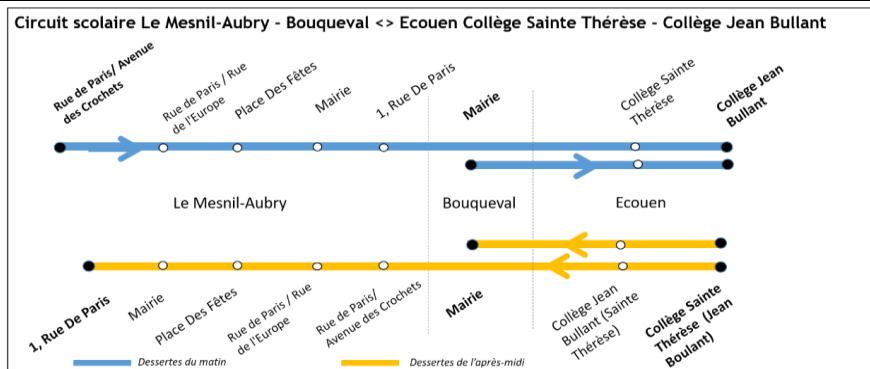

Circuit scolaire Le Mesnil-Aubry - Bouqueval <> Ecoeu Collège Sainte Thérèse - Collège Jean Bullant

Année scolaire 2022-2023

Horaires valables les jeudi 1er et vendredi 2 septembre 2022

		1		1		2			2			2		
Le Mesnil-Aubry	Rue de Paris / Avenue des Crochets	08:05	13:25	07:55	08:50	09:40								
Le Mesnil-Aubry	Rue de Paris / Rue de l'Europe	08:06	13:26	07:56	08:51	09:41								
Le Mesnil-Aubry	Place Des Fêtes	08:06	13:26	07:56	08:51	09:41								
Le Mesnil-Aubry	Mairie	08:07	13:27	07:57	08:52	09:42								
Le Mesnil-Aubry	1, Rue De Paris	08:08	13:28	07:58	08:53	09:43								
Ecoeu	Collège Sainte Thérèse	08:20	13:40	08:10	09:05	-								
Ecoeu	Collège Jean Bullant	08:30	13:50	08:20	-	10:05								

		1		1		2			2			2		
Bouqueval	Mairie	08:10	13:30	08:00	08:55	09:45								
Ecoeu	Collège Sainte Thérèse	08:20	13:40	08:10	09:05	-								
Ecoeu	Collège Jean Bullant	08:30	13:50	08:20	-	10:05								

		1		1		2			2			2		
Ecoeu	Collège Jean Bullant	12:10	16:15	10:40	12:25	-								
Ecoeu	Collège Sainte Thérèse	12:20	16:25	10:50	12:35	16:25								
Bouqueval	Mairie	12:35	16:40	11:05	12:50	16:40								