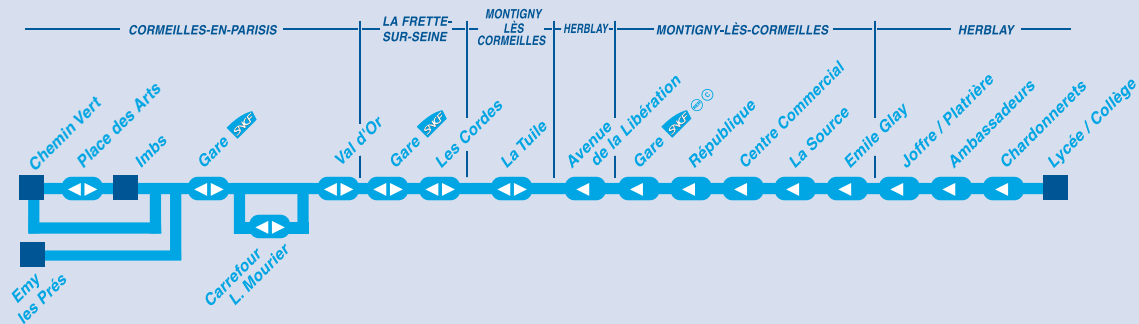

## La Frette-sur-Seine

### Herblay

Lycée Montesquieu  
Collège Georges Duhamel

Nouveaux horaires à compter du 2 septembre 2010

Réf. 0610

**LACROIX**  
Notre passion vous transporte

Lignes régulières — Scolaires — Voyage & Tourisme — GROUPE LACROIX

**HERBLAY Lycée / Collège ◀▶ CORMEILLES-EN-PARISIS**

**CARTE ORANGE ZONE 4**

Terminus
  Arrêt desservi dans les deux sens
  Arrêt desservi dans un seul sens

**HERBLAY Lycée / Collège ▶ CORMEILLES-EN-PARISIS**
**Service du lundi au samedi**