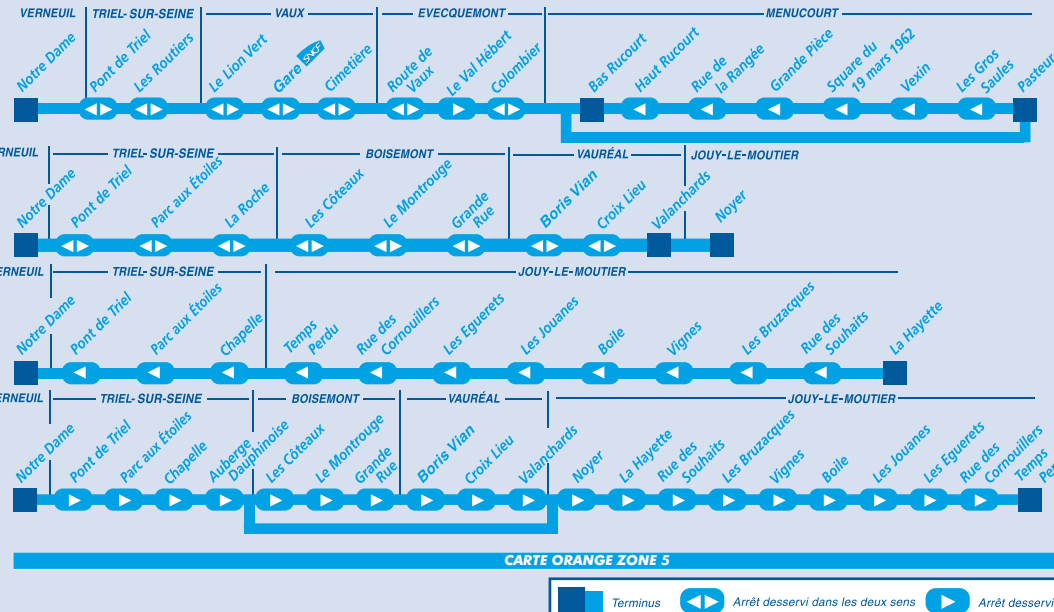

JOUY-LE-MOUTIER ◀▶ VAURÉAL ◀▶ BOISEMENT ◀▶ TRIEL-SUR-SEINE ◀▶ VERNEUIL

Service du lundi au vendredi

	e	f
JOUY LE MOUTIER La Hayette		7.45
JOUY LE MOUTIER Rue des Souhais		7.46
JOUY LE MOUTIER Les Bruzacques		7.47
JOUY LE MOUTIER Vignes		7.49
JOUY LE MOUTIER Boile		7.50
JOUY LE MOUTIER Les Jouanes		7.52
JOUY LE MOUTIER Les Eguerets		7.53
JOUY LE MOUTIER Rue des Cornouillers		7.55
JOUY LE MOUTIER Temps Perdu		7.57
JOUY LE MOUTIER Noyer	7.42	
VAUREAL Valanchards	7.46	
VAUREAL Croix Lieu	7.49	
VAUREAL Boris Vian	7.52	
BOISEMENT Grande Rue	7.57	
BOISEMENT Le Montrouge	7.59	
BOISEMENT Les Côteaux	8.01	
TRIEL La Roche	8.03	
TRIEL Chapelle		8.02
TRIEL Parc aux Etoiles	8.04	8.04
TRIEL Pont de Triel	8.10	8.10
VERNEUIL Notre-Dame	8.20	8.20

	g 1	h 1	i 1	j 2	k 2	l 2
VERNEUIL Notre-Dame	12.45	12.45	16.45	16.45	16.45	17.45
TRIEL Pont de Triel	12.55	12.55	16.55	16.55	16.55	17.55
TRIEL Parc aux Etoiles	13.01	13.01	17.01	17.01	17.01	18.01
TRIEL La Roche		13.03			17.03	
TRIEL Chapelle	13.03		17.03	17.03		18.03
TRIEL Auberge Dauphinoise	13.04		17.04	17.04		18.04
BOISEMENT Les Côteaux		13.04	17.05		17.04	18.05
BOISEMENT Le Montrouge		13.06	17.06		17.06	18.06
BOISEMENT Grande Rue		13.07	17.07		17.07	18.07
VAUREAL Boris Vian		13.13	17.13		17.13	18.13
VAUREAL Croix Lieu		13.16	17.16		17.16	18.16
VAUREAL Valanchards		13.19	17.19		17.19	18.19
JOUY LE MOUTIER Noyer	13.06		17.23	17.06		18.23
JOUY LE MOUTIER La Hayette	13.08		17.25	17.08		18.25
J. LE MOUTIER R. des Souhais	13.09		17.26	17.09		18.26
J. LE MOUTIER Les Bruzacques	13.11		17.28	17.11		18.28
JOUY LE MOUTIER Vignes	13.13		17.30	17.13		18.30
JOUY LE MOUTIER Boile	13.14		17.31	17.14		18.31
J. LE MOUTIER Les Jouanes	13.16		17.33	17.16		18.33
J. LE MOUTIER Les Eguerets	13.17		17.34	17.17		18.34
J. LE M. Rue des Cornouillers	13.19		17.36	17.19		18.36
J. LE MOUTIER Temps Perdu	13.20		17.38	17.20		18.38