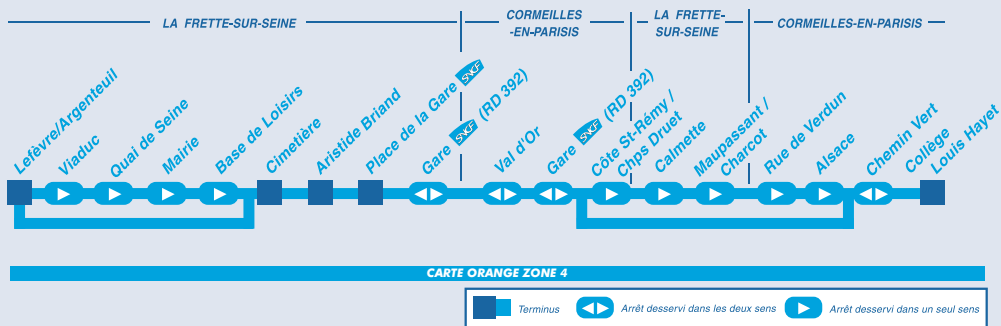

LA FRETTE-SUR-SEINE ◀▶ CORMEILLES-EN-PARISIS Collège Louis Hayet

CORMEILLES-EN-PARISIS Collège Louis Hayet ▶ LA FRETTE-SUR-SEINE

Service du lundi au vendredi

	f	g	h	i	j	k	l	m
	1	1	1	1	2	2	2	2
CORMEILLES-EN-PARISIS Collège Louis Hayet	12.05	12.05	13.00	13.00	15.10	16.20	16.20	17.15
CORMEILLES-EN-PARISIS Chemin Vert	12.07	|	13.02	|	|	16.22	|	|
CORMEILLES-EN-P. Côte St-Rémy/Chps Druet	|	12.09	|	13.04	15.14	|	16.24	17.19
LA FRETTE-SUR-SEINE Calmette	|	12.10	|	13.05	15.15	|	16.25	17.20
LA FRETTE-SUR-SEINE Maupassant / Charcot	|	12.11	|	13.06	15.16	|	16.26	17.21
CORMEILLES-EN-PARISIS Rue de Verdun	|	12.12	|	13.07	15.17	|	16.27	17.22
CORMEILLES-EN-PARISIS Alsace	|	12.13	|	13.08	15.18	|	16.28	17.23
CORMEILLES-EN-PARISIS Gare SNCF (RD 392)	12.09	|	13.04	|	15.19	16.24	|	17.24
CORMEILLES-EN-PARISIS Val d'Or	12.11	12.15	13.06	13.10	15.21	16.26	16.30	17.26
LA FRETTE-SUR-SEINE Gare SNCF (RD 392)	|	12.18	|	13.13	15.24	|	16.33	17.29
LA FRETTE-SUR-SEINE Place de la Gare SNCF	|	12.20	|	13.15	15.26	|	16.35	17.31
LA FRETTE-SUR-SEINE Lefèvre / Argenteuil	12.13		13.08		|	16.28		|
LA FRETTE-SUR-SEINE Viaduc	12.14		13.09		|	16.29		|
LA FRETTE-SUR-SEINE Quai de Seine	12.16		13.11		|	16.31		|
LA FRETTE-SUR-SEINE Mairie	12.18		13.13		|	16.33		|
LA FRETTE-SUR-SEINE Base de Loisirs	12.21		13.16		|	16.36		|
LA FRETTE-SUR-SEINE Cimetière	12.25		13.20		|	16.40		|
LA FRETTE-SUR-SEINE Aristide Briand	12.27		13.22		15.28	16.42		17.33
LA FRETTE-SUR-SEINE Cimetière					15.30			17.35

1 : Fonctionne le mercredi

2 : Fonctionne le lundi, mardi, jeudi et vendredi

Aucun service les samedis, dimanches et jours fériés
Aucun service pendant les vacances scolaires