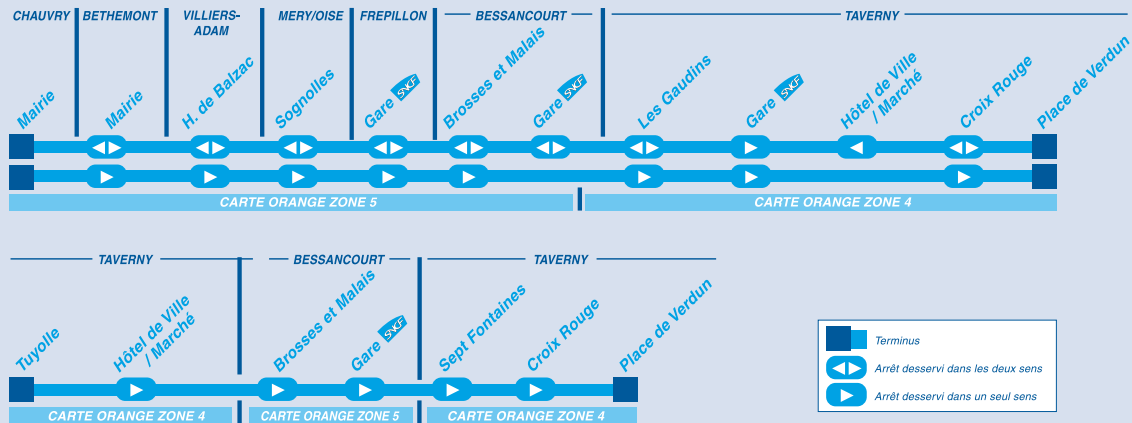

CHAUVRY ► BETHEMONT ► TAVERNY

Service du lundi au samedi

	a	b	c
			2 & 3
CHAUVRY Mairie	7.15		9.15
BETHEMONT Mairie	7.17		9.17
VILLIERS-ADAM H. de Balzac	7.20		9.20
MERY/OISE Sognolles	7.24		9.24
FREPILLON Gare	7.26		9.26
TAVERNY Tuyolle		7.19	
TAVERNY Hôtel de Ville / Marché		7.22	
BESSANCOURT Brossettes et Malais	7.28	7.28	9.28
BESSANCOURT Gare		7.30	9.30
TAVERNY Sept Fontaines		7.33	
TAVERNY Les Gaudins	7.32		9.32
TAVERNY Gare	7.34		9.34
TAVERNY Croix Rouge	7.38	7.36	9.38
TAVERNY Place de Verdun	7.40	7.38	9.40

Aucun service les dimanches et jours fériés
Aucun service pendant les vacances scolaires

TAVERNY ► BETHEMONT ► CHAUVRY

Service du lundi au samedi

	d	e	f	g	h
	1	1	2	3	3
TAVERNY Place de Verdun	12.15	12.45	13.40	16.10	17.10
TAVERNY Croix Rouge	12.16	12.46	13.41	16.11	17.11
TAVERNY Hôtel de Ville / Marché	12.21	12.51	13.46	16.16	17.16
TAVERNY Les Gaudins	12.24	12.54	13.49	16.19	17.19
BESSANCOURT Gare	12.27	12.57	13.52	16.22	17.22
BESSANCOURT Brossettes et Malais	12.29	12.59	13.54	16.24	17.24
FREPILLON Gare	12.31	13.01	13.56	16.26	17.26
MERY/OISE Sognolles	12.33	13.03	13.58	16.28	17.28
VILLIERS-ADAM H. de Balzac	12.38	13.08	14.03	16.33	17.33
BETHEMONT Mairie	12.41	13.11	14.06	16.36	17.36
CHAUVRY Mairie	12.44	13.14	14.09	16.39	17.39

- 1 : Fonctionne le samedi
- 2 : Fonctionne le mercredi
- 3 : Fonctionne le lundi, mardi, jeudi et vendredi

LIGNE
3004

Chauvry
Bethemont
Taverny
 Place de Verdun

Réédition septembre 2010

Ref. 0910

Lignes régulières — Scolaires — Voyage & Tourisme

GRUPE
LACROIX

TAVERNY ◀▶ BETHEMONT ◀▶ CHAUVRY

Titres de transport

- Forfaits Navigo : Zones 4 et 5
- Carte Imagine'R : Zones 4 et 5
- Ticket détail vendu à bord du bus
- Carnet de tickets t+, vendu chez les dépositaires
- Carte Rubis (se renseigner à la mairie du domicile)
- Carte Optile scolaire (se renseigner aux Cars Lacroix)
- Carte Mobilis
- Carte Solidarité Transport