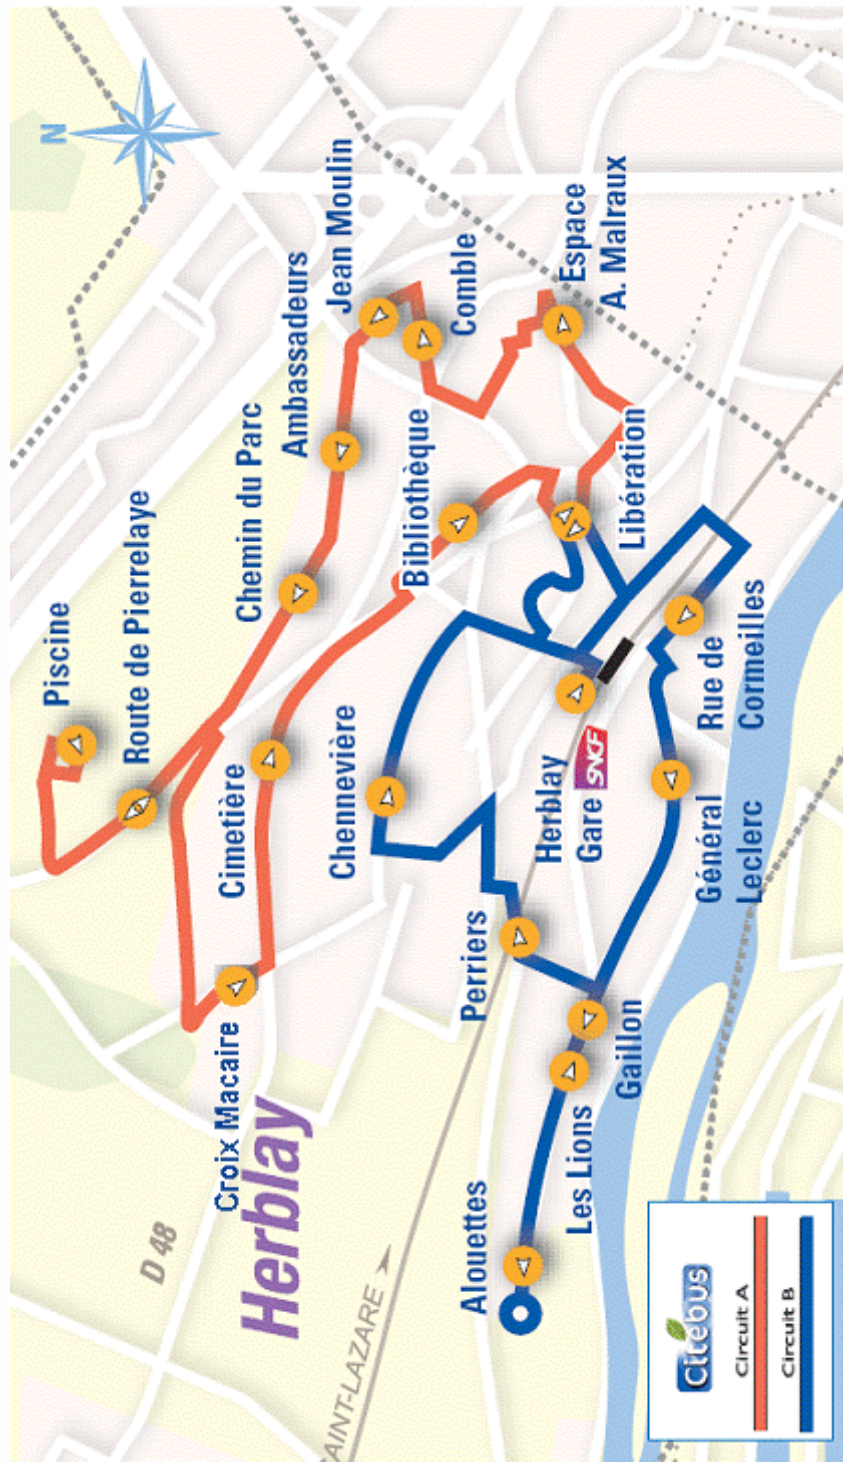

* nouvel arrêt à compter du 17 mai 2010.

Navettes d'Herblay Circuit B

Circuit B - Service du mardi au samedi

HERBLAY Libération	9.00	9.30	10.00	10.30	11.00	11.30	12.00	12.30	13.00	13.30	14.00	14.30	15.00	16.00	16.30	17.00	17.30	18.00	18.30	19.00
HERBLAY Gare SNCF	9.02	9.32	10.02	10.32	11.02	11.32	12.02	12.32	13.02	13.32	14.02	14.32	15.02	16.02	16.32	17.02	17.32	18.02	18.32	19.02
HERBLAY Rue de Corneilles	9.05	9.35	10.05	10.35	11.05	11.35	12.05	12.35	13.05	13.35	14.05	14.35	15.05	16.05	16.35	17.05	17.35	18.05	18.35	19.05
HERBLAY Général Leclerc	9.08	9.38	10.08	10.38	11.08	11.38	12.08	12.38	13.08	13.38	14.08	14.38	15.08	16.08	16.38	17.08	17.38	18.08	18.38	19.08
HERBLAY Gaillon	9.10	9.40	10.10	10.40	11.10	11.40	12.10	12.40	13.10	13.40	14.10	14.40	15.10	16.10	16.40	17.10	17.40	18.10	18.40	19.10
HERBLAY Alouettes	9.13	9.43	10.13	10.43	11.13	11.43	12.13	12.43	13.13	13.43	14.13	14.43	15.13	16.13	16.43	17.13	17.43	18.13	18.43	19.13
HERBLAY Les Lions	9.15	9.45	10.15	10.45	11.15	11.45	12.15	12.45	13.15	13.45	14.15	14.45	15.15	16.15	16.45	17.15	17.45	18.15	18.45	19.15
HERBLAY Perriers	9.17	9.47	10.17	10.47	11.17	11.47	12.17	12.47	13.17	13.47	14.17	14.47	15.17	16.17	16.47	17.17	17.47	18.17	18.47	19.17
HERBLAY Chennevière	9.20	9.50	10.20	10.50	11.20	11.50	12.20	12.50	13.20	13.50	14.20	14.50	15.20	16.20	16.50	17.20	17.50	18.20	18.50	19.20
HERBLAY Gare SNCF	9.23	9.53	10.23	10.53	11.23	11.53	12.23	12.53	13.23	13.53	14.23	14.53	15.23	16.23	16.53	17.23	17.53	18.23	18.53	19.23
HERBLAY Libération	9.25	9.55	10.25	10.55	11.25	11.55	12.25	12.55	13.25	13.55	14.25	14.55	15.25	16.25	16.55	17.25	17.55	18.25	18.55	19.25

Circuit B - Service du dimanche

HERBLAY Libération	9.00	9.30	10.00	10.30	11.00	11.30	12.00	12.30	13.00
HERBLAY Gare SNCF	9.02	9.32	10.02	10.32	11.02	11.32	12.02	12.32	13.02
HERBLAY Rue de Corneilles	9.05	9.35	10.05	10.35	11.05	11.35	12.05	12.35	13.05
HERBLAY Général Leclerc	9.08	9.38	10.08	10.38	11.08	11.38	12.08	12.38	13.08
HERBLAY Gaillon	9.10	9.40	10.10	10.40	11.10	11.40	12.10	12.40	13.10
HERBLAY Alouettes	9.13	9.43	10.13	10.43	11.13	11.43	12.13	12.43	13.13
HERBLAY Les Lions	9.15	9.45	10.15	10.45	11.15	11.45	12.15	12.45	13.15
HERBLAY Perriers	9.17	9.47	10.17	10.47	11.17	11.47	12.17	12.47	13.17
HERBLAY Chennevière	9.20	9.50	10.20	10.50	11.20	11.50	12.20	12.50	13.20
HERBLAY Gare SNCF	9.23	9.53	10.23	10.53	11.23	11.53	12.23	12.53	13.23
HERBLAY Libération	9.25	9.55	10.25	10.55	11.25	11.55	12.25	12.55	13.25

Service gratuit

Les horaires ne sont donnés qu'à titre indicatif en raison des difficultés de circulation.

Les arrêts étant facultatifs, faire signe au conducteur pour obtenir l'arrêt du véhicule.

Horaires applicables toute l'année.

Pour tous renseignements ou réclamations
CARS LACROIX : 01 30 40 56 56

Citebus

Herblay

stif
L'association régionale de vos transports en bus

Navettes d'Herblay

Horaires applicables toute l'année

Nouvel arrêt, à compter du 17 mai 2010

Service gratuit

LACROIX
Notre passion, votre transport

Lignes régulières   Scolaires   Voyage & Tourisme   LACROIX