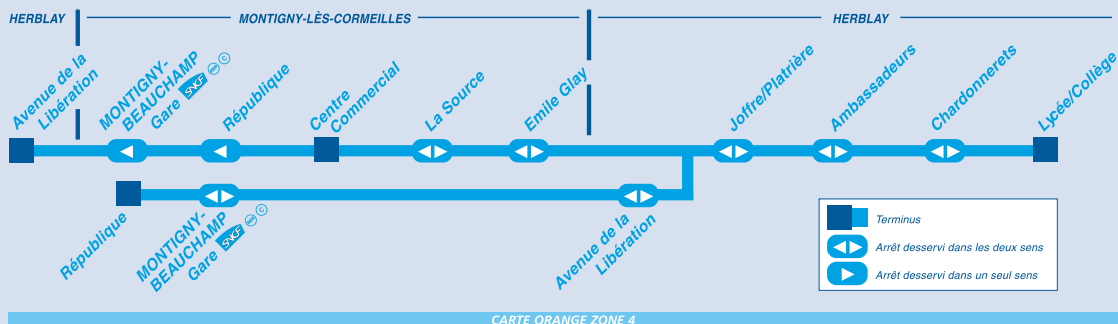

## Herblay

Lycée Montesquieu

Collège Georges Duhamel

Réédition janvier 2010

Réf. 0110

**LACROIX**  
Notre passion vous transporte

Lignes régulières — Scolaires — Voyage & Tourisme

GRUPE  
**LACROIX**

Service du lundi au samedi

	e	f	g	h	i	j	k
	3	4	3	3	2	2	2
HERBLAY Lycée / Collège	12.40	12.40	13.45	14.45	15.45	15.45	16.55
HERBLAY Chardonnerets	12.42	12.42	13.47	14.47	15.47	15.47	16.57
HERBLAY Ambassadeurs	12.44	12.44	13.49	14.49	15.49	15.49	16.59
HERBLAY Joffre / Platrière	12.46	12.46	13.51	14.51	15.51	15.51	17.01
HERBLAY Avenue de la Libération							17.06
MONTIGNY-LÈS-CORMEILLES Emile Glay	12.48	12.48	13.53	14.53	15.53	15.53	17.03
MONTIGNY-LÈS-CORMEILLES La Source	12.50	12.50	13.55	14.55	15.55	15.55	17.05
MONTIGNY-LÈS-CORMEILLES Centre Commercial	12.52	12.52	13.57	14.57	15.57	15.57	17.07
MONTIGNY-LÈS-CORMEILLES - BEAUCHAMP Gare							17.08
MONTIGNY-LÈS-CORMEILLES République	12.55	12.55	14.00	15.00	16.00	16.00	17.11
MONTIGNY-LÈS-CORMEILLES - BEAUCHAMP Gare	12.57	12.57	14.02	15.02	16.02	16.02	18.12
HERBLAY Avenue de la Libération	13.00	13.00	14.05	15.05	16.05	16.05	18.15