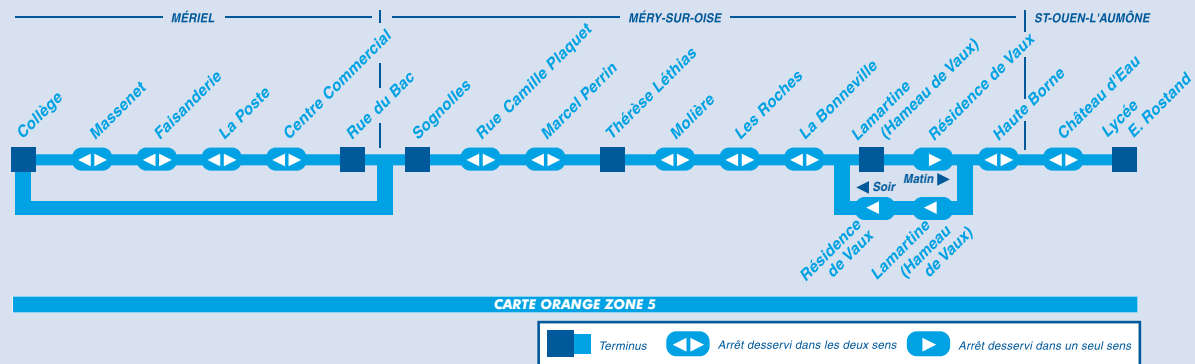

Aucun service les samedis, dimanches et jours fériés  
Aucun service pendant les vacances scolaires

LIGNE  
**30 29**

L'autorité organisatrice de vos transports en Ile-de-France

# Mériel Méry-sur-Oise St-Ouen-l'Aumône Lycée Edmond Rostand

Réédition janvier 2010

Réf. 0110

**LACROIX**  
Notre passion vous transporte

Lignes régulières Scolaires Voyage & Tourisme

GRUPE  
**LACROIX**

www.cars-lacroix.fr

L'autorité organisatrice de vos transports en Ile-de-France

**LACROIX**  
Notre passion vous transporte

**MÉRIEL** ◀ ▶ **MÉRY-SUR-OISE** ◀ ▶ **SAINT-OUEN-L'AUMÔNE** Lycée E. Rostand

**SAINT-OUEN-L'AUMÔNE** Lycée E. Rostand ▶ **MÉRY-SUR-OISE** ▶ **MÉRIEL**