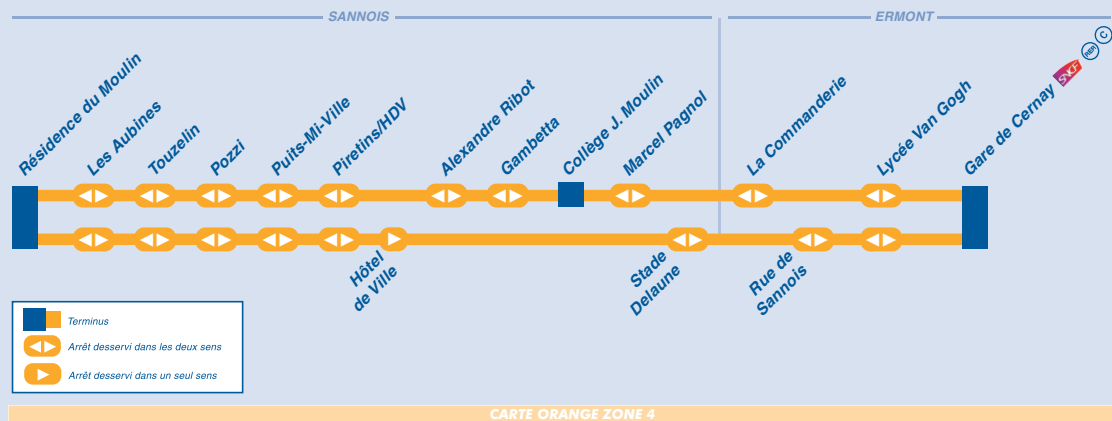

LIGNE
30 22

Sannois
Ermont
Gare de Cernay   

Horaires applicables toute l'année

Rédition janvier 2010

Réf. 0110

Service du lundi au vendredi

										2	3	3		2		2				
ERMONT Gare de Cernay	6.35	7.15	8.00	9.00	9.40	11.00	12.00	13.30	14.10	15.40	16.45	17.45	18.30	19.10	19.50					
SANNOIS Collège J. Moulin						11.08	11.10	12.08	12.10	13.10			15.48	16.40	16.53	17.53	17.40			
SANNOIS Stade Delaune	6.42	7.22	8.07	9.07	9.47						13.37	14.17						18.37	19.17	19.57
SANNOIS Piretins / HDV	6.45	7.25	8.10	9.10	9.50	11.16	11.18	12.16	12.18	13.18	13.40	14.20	15.56	16.48	17.01	18.01	17.48	18.40	19.20	20.00
SANNOIS Résidence du Moulin	6.52	7.32	8.17	9.17	9.57	11.25	11.27	12.25	12.27	13.27	13.47	14.27	16.05	16.57	17.10	18.10	17.57	18.47	19.27	20.07

2 : Fonctionne uniquement en période scolaire les Lundi, Mardi, Jeudi et Vendredi

3 : Fonctionne uniquement en période scolaire le Mercredi

Service du samedi - Fonctionne uniquement en période scolaire

ERMONT Gare de Cernay	11.20	12.20
SANNOIS Collège J. Moulin		
SANNOIS Stade Delaune	11.27	12.27
SANNOIS Piretins / HDV	11.30	12.30
SANNOIS Résidence du Moulin	11.37	12.37