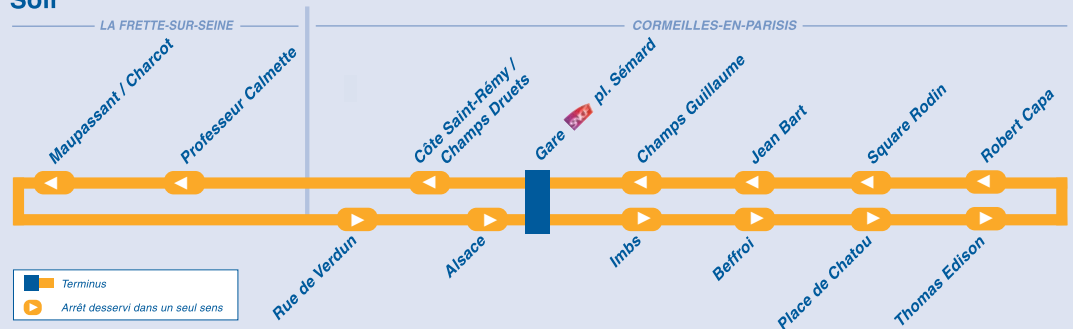

Soir

CARTE ORANGE Zone 4

CORMEILLES-EN-PARISIS (sud)

Service du lundi au vendredi

CORMEILLES Gare SNCF Pl. Sémard	15.33	15.48	16.03	16.18	16.33	16.48	17.04	17.24	17.33	17.53	18.04	18.24	18.33	18.53	19.04	19.24	19.33	19.53	20.04
CORMEILLES Imbs	15.35	16.05	16.35	17.06	17.35	18.06	18.35	19.06	19.35	20.06									
CORMEILLES Beffroi	15.36	16.06	16.36	17.07	17.36	18.07	18.36	19.07	19.36	20.07									
CORMEILLES Place de Chatou	15.38	16.08	16.38	17.09	17.38	18.09	18.38	19.09	19.38	20.09									
CORMEILLES Thomas Edison	15.40	16.10	16.40	17.11	17.40	18.11	18.40	19.11	19.40	20.11									
CORMEILLES Robert Capa	15.41	16.11	16.41	17.12	17.41	18.12	18.41	19.12	19.41	20.12									
CORMEILLES Square Rodin	15.43	16.13	16.43	17.14	17.43	18.14	18.43	19.14	19.43	20.14									
CORMEILLES Jean Bart	15.45	16.15	16.45	17.16	17.45	18.16	18.45	19.16	19.45	20.16									
CORMEILLES Champs Guillaume	15.46	16.16	16.46	17.17	17.46	18.17	18.46	19.17	19.46	20.17									
CORMEILLES Saint Rémy / Druets		15.50	16.20	16.50	17.26	17.55	18.26	18.55	19.26	19.55									
LA FRETTE-SUR-SEINE Prof. Calmette		15.51	16.21	16.51	17.27	17.56	18.27	18.56	19.27	19.56									
LA FRETTE-SUR-SEINE Maup. / Charcot		15.52	16.22	16.52	17.28	17.57	18.28	18.57	19.28	19.57									
CORMEILLES Rue de Verdun		15.53	16.23	16.53	17.29	17.58	18.29	18.58	19.29	19.58									
CORMEILLES Alsace		15.54	16.24	16.54	17.30	17.59	18.30	18.59	19.30	19.59									
CORMEILLES Gare SNCF Pl. Sémard	15.48	15.55	16.18	16.25	16.48	16.55	17.19	17.31	17.48	18.00	18.19	18.31	18.48	19.00	19.19	19.31	19.48	20.00	20.19

CORMEILLES Gare SNCF Pl. Sémard	20.43	20.51	21.06	21.20
CORMEILLES Imbs		20.53	21.22	
CORMEILLES Beffroi		20.54	21.23	
CORMEILLES Place de Chatou		20.56	21.25	
CORMEILLES Thomas Edison		20.58	21.27	
CORMEILLES Robert Capa		20.59	21.28	
CORMEILLES Square Rodin		21.01	21.30	
CORMEILLES Jean Bart		21.03	21.32	
CORMEILLES Champs Guillaume		21.04	21.33	
CORMEILLES Saint Rémy / Druets	20.45	21.08		
LA FRETTE-SUR-SEINE Prof. Calmette	20.46	21.09		
LA FRETTE-SUR-SEINE Maup. / Charcot	20.47	21.10		
CORMEILLES Rue de Verdun	20.48	21.11		
CORMEILLES Alsace	20.49	21.12		
CORMEILLES Gare SNCF Pl. Sémard	20.50	21.06	21.13	21.35

Aucun service les samedis, dimanches
et jours fériés
Aucun service pendant la deuxième
et la troisième semaine
du mois d'août