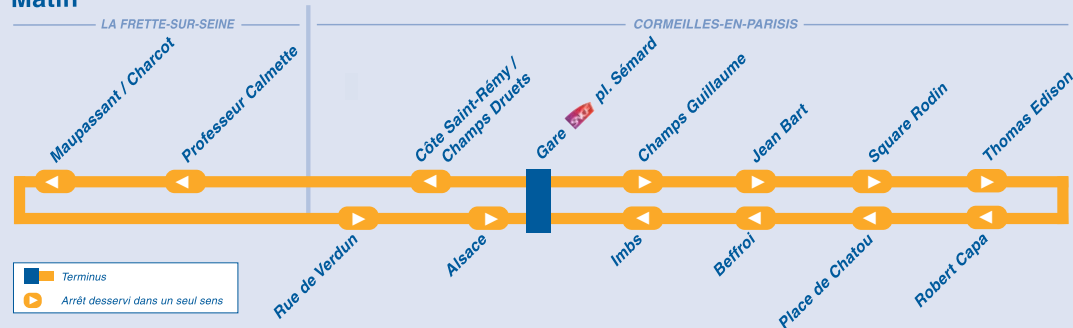

CORMEILLES-EN-PARISIS (sud)

Matin